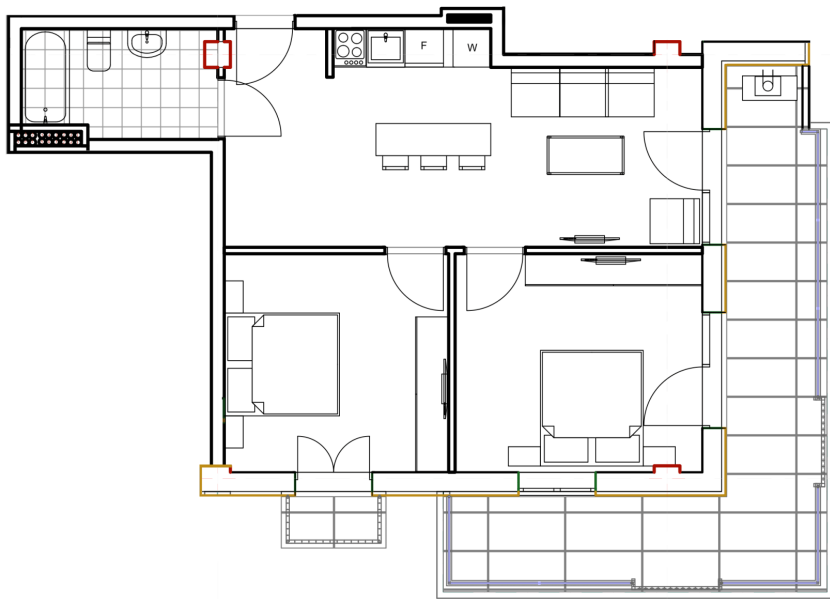

## ბინა # 4

საერთო ფართობი: 74.7 მ<sup>2</sup>  
აივანი: 19,1.3 მ<sup>2</sup>

შიდა ფართობი: 54.4 მ<sup>2</sup>