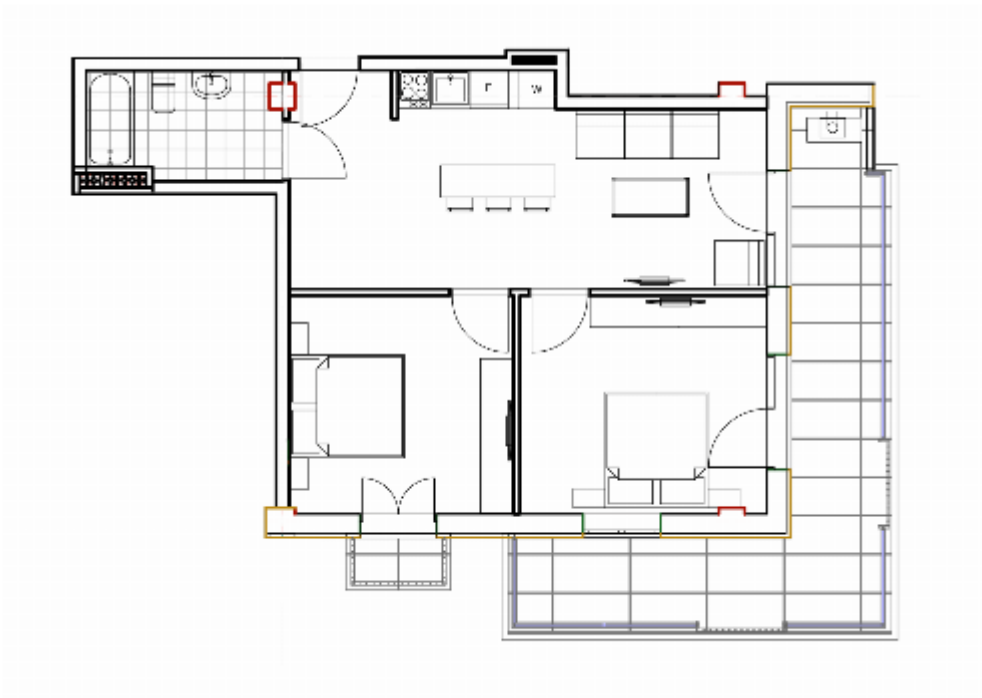

## ბინა # 4

საერთო ფართობი: 74.7 მ<sup>2</sup>  
აივანი: 19,1.3 მ<sup>2</sup>

შიდა ფართობი: 54.4 მ<sup>2</sup>