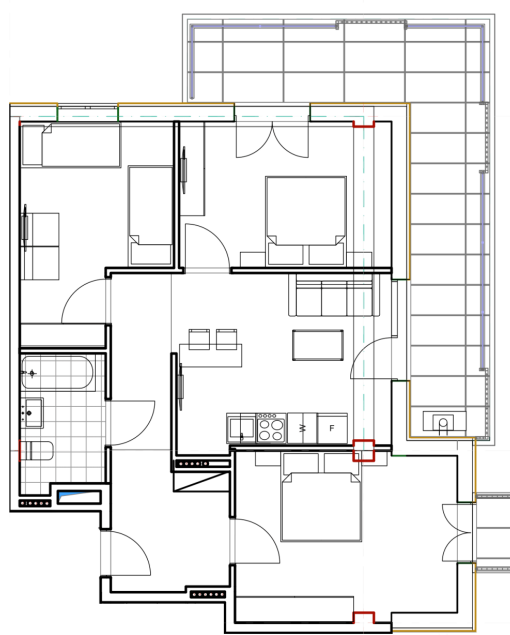

## ბინა # 5

საერთო ფართობი: 91.1 მ<sup>2</sup>  
აივანი: 1.3, 20.1 მ<sup>2</sup>

შიდა ფართობი: 69.7 მ<sup>2</sup>