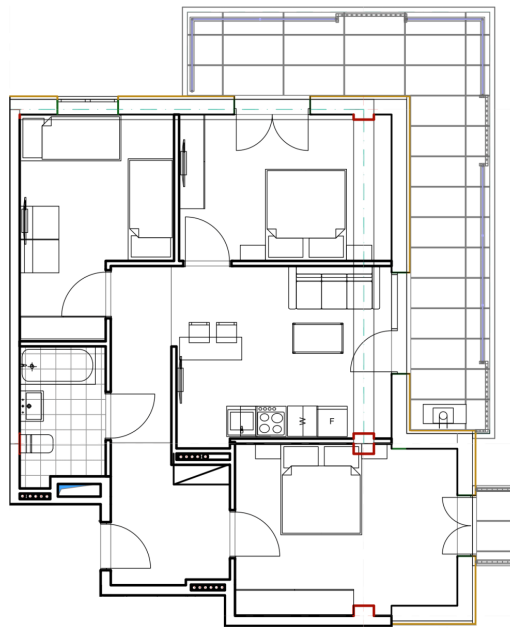

## ბინა # 5

საერთო ფართობი: 91.1 მ<sup>2</sup>  
აივანი: 1.3, 20.1 მ<sup>2</sup>

შიდა ფართობი: 69.7 მ<sup>2</sup>