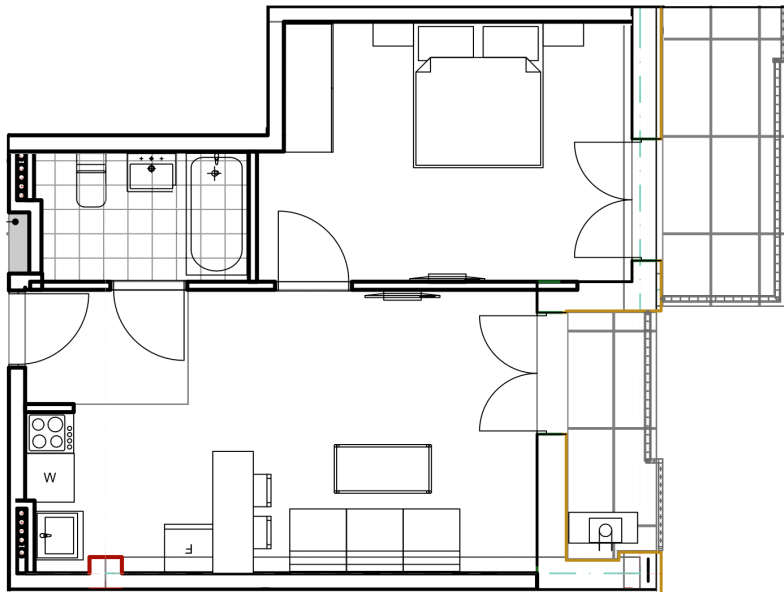

ბინა # 6

საერთო ფართობი: 50.3 მ²
აივანი: 3.3, 5.8 მ²

შიდა ფართობი: 41.2 მ²