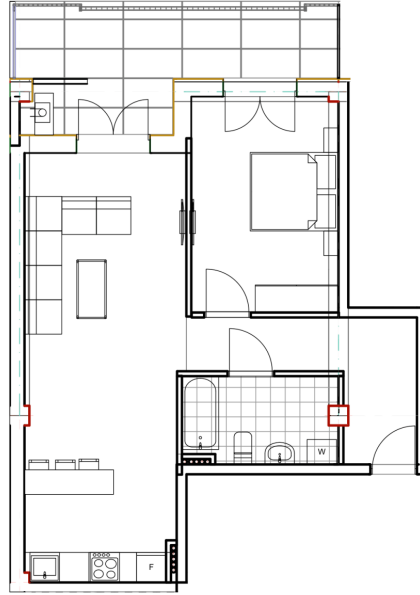

ბინა # 7

საერთო ფართობი: 69.4 მ²
აივანი: 13.7 მ²

შიდა ფართობი: 55.7 მ²