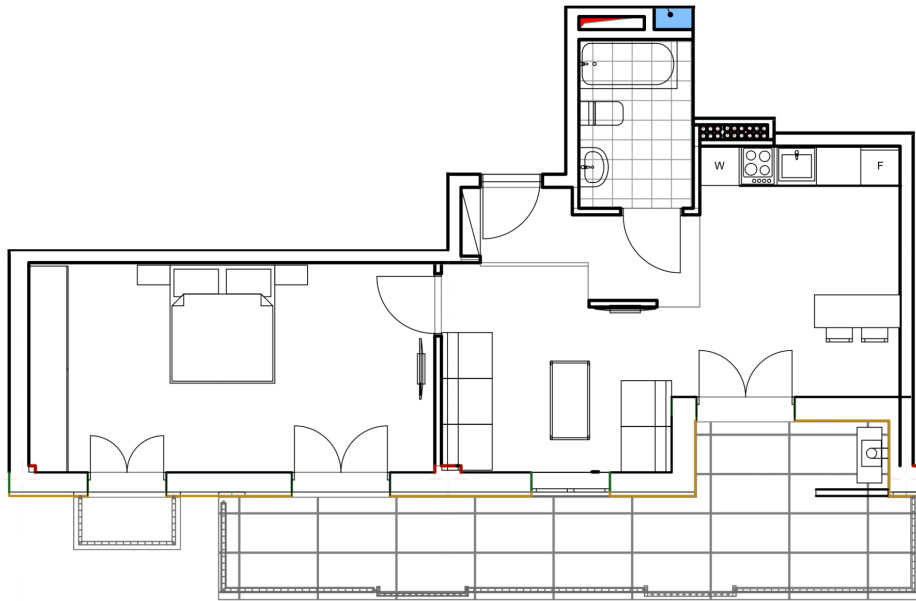

## ბინა # 8

საერთო ფართობი: 73.6 მ<sup>2</sup>  
აივანი: 20.1 მ<sup>2</sup>

შიდა ფართობი: 52.2 მ<sup>2</sup>