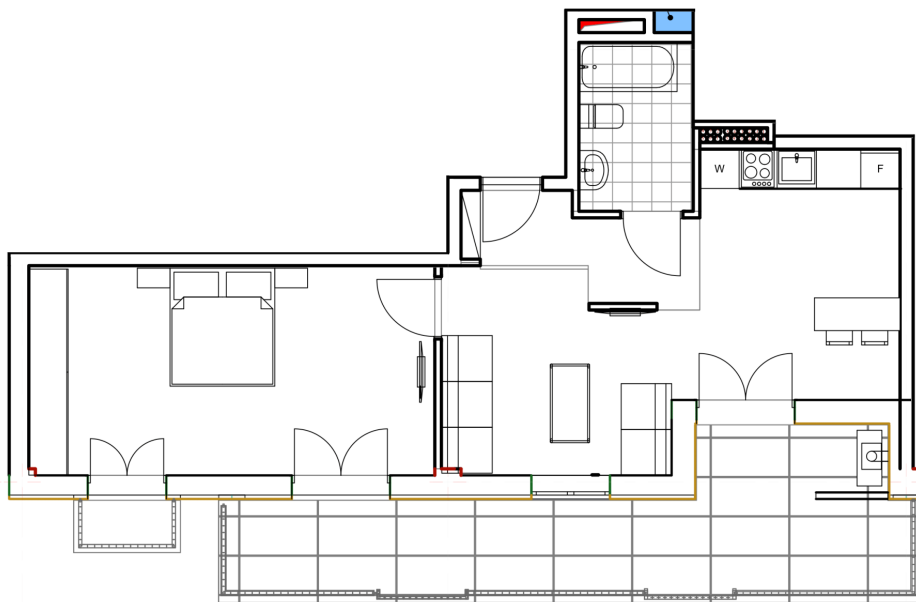

ბინა # 8

საერთო ფართობი: 73.6 მ²
აივანი: 20.1 მ²

შიდა ფართობი: 52.2 მ²