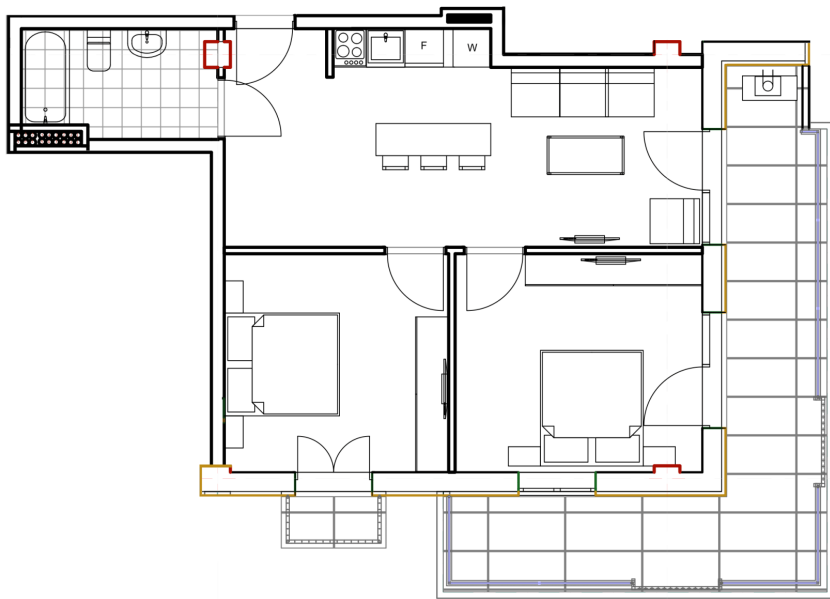

ბინა # 9

საერთო ფართობი: 74.7 მ²
აივანი: 19,1.3 მ²

შიდა ფართობი: 54.4 მ²