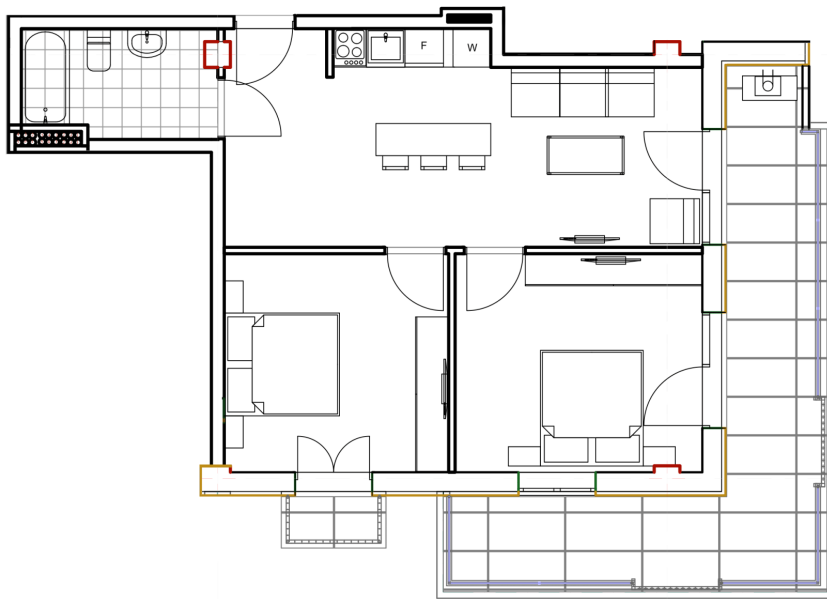

ბინა # 9

საერთო ფართობი: 74.7 მ²
აივანი: 19,1.3 მ²

შიდა ფართობი: 54.4 მ²