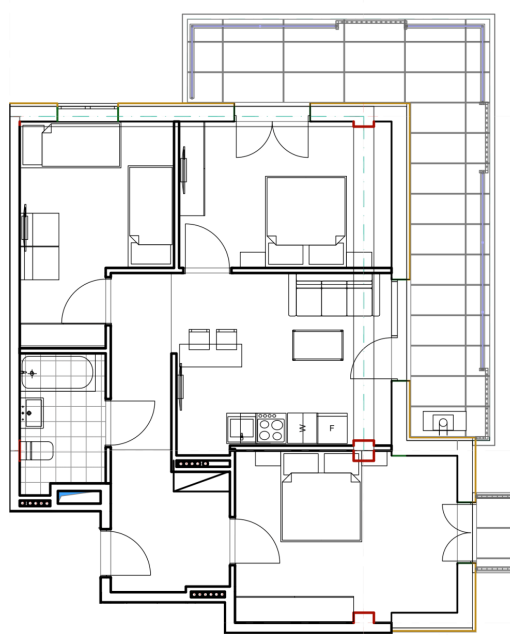

ბინა # 10

საერთო ფართობი: 91.1 მ²
აივანი: 1.3, 20.1 მ²

შიდა ფართობი: 69.7 მ²