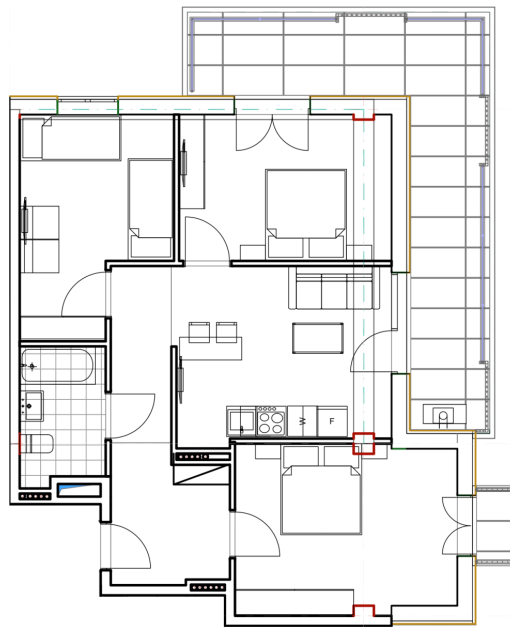

ბინა # 10

საერთო ფართობი: 91.1 მ²
აივანი: 1.3, 20.1 მ²

შიდა ფართობი: 69.7 მ²