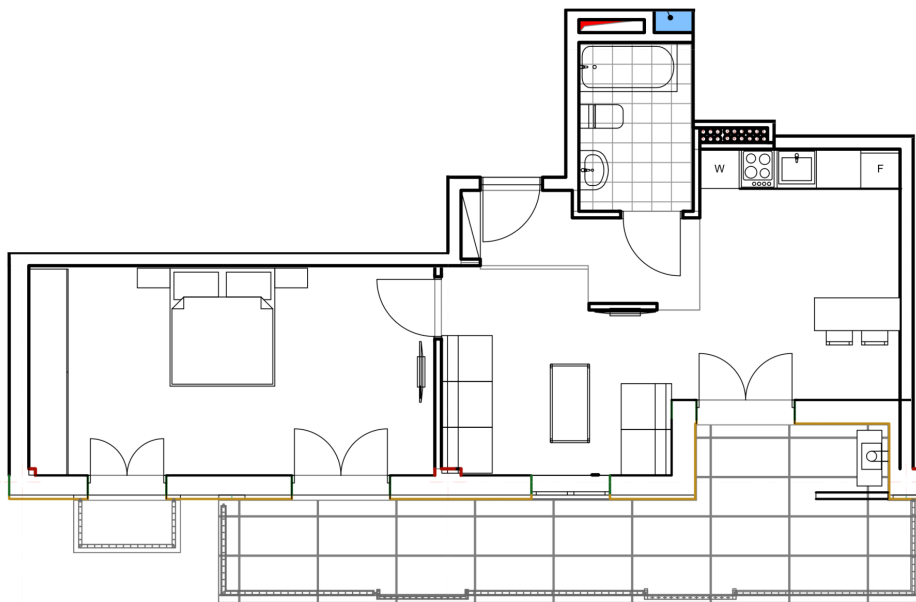

## ბინა # 13

საერთო ფართობი: 73.6 მ<sup>2</sup>  
აივანი: 20.1 მ<sup>2</sup>

შიდა ფართობი: 52.2 მ<sup>2</sup>