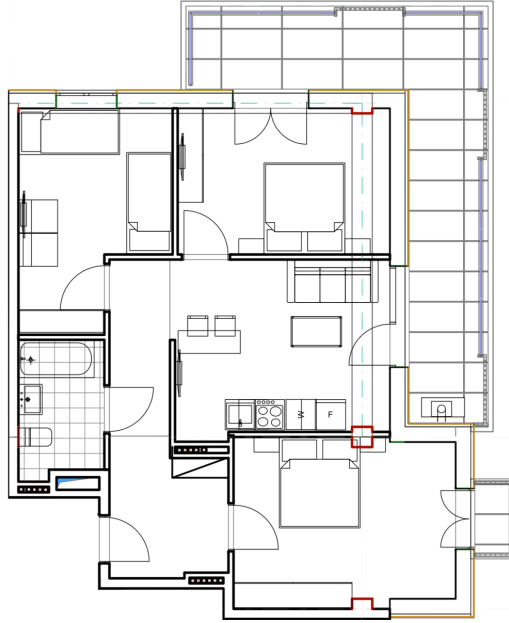

ბინა # 15

საერთო ფართობი: 91.1 მ²
აივანი: 1.3, 20.1 მ²

შიდა ფართობი: 69.7 მ²