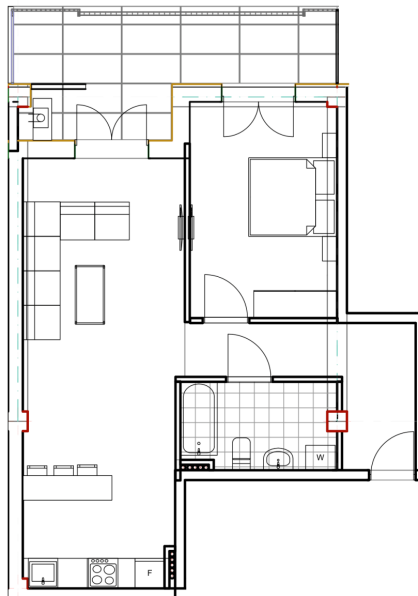

ბინა # 17

საერთო ფართობი: 69.4 მ²
აივანი: 13.7 მ²

შიდა ფართობი: 55.7 მ²