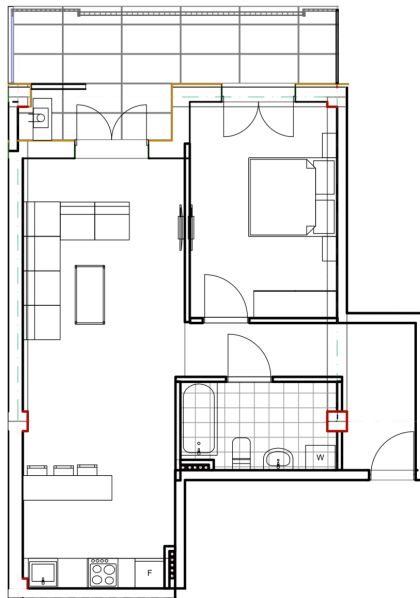

ბინა # 17

საერთო ფართობი: 69.4 მ²
აივანი: 13.7 მ²

შიდა ფართობი: 55.7 მ²