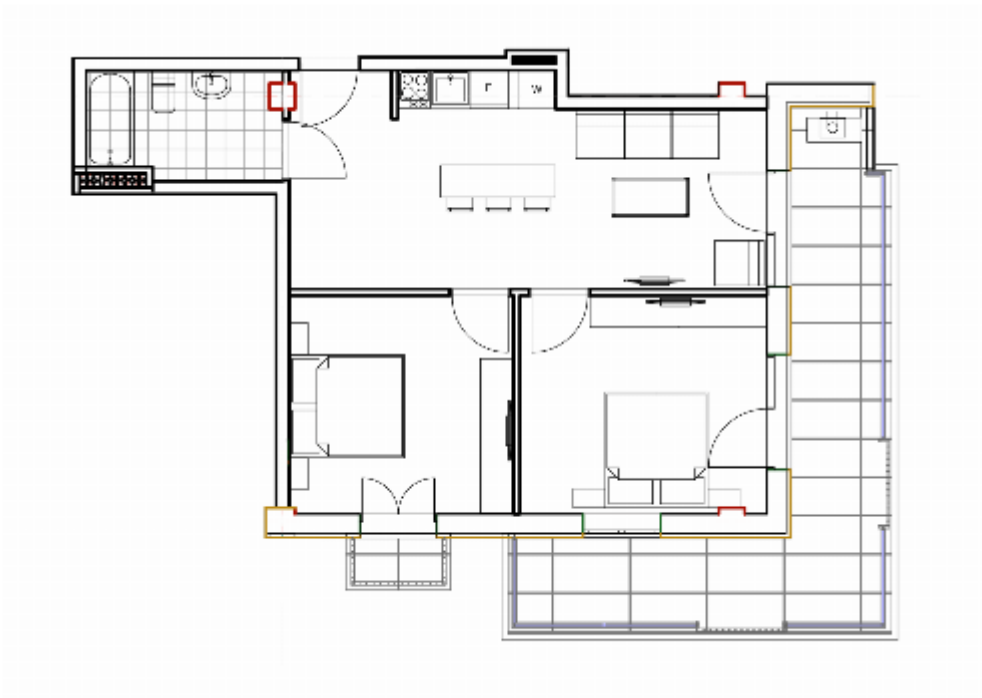

ბინა # 19

საერთო ფართობი: 74.7 მ²
აივანი: 19,1.3 მ²

შიდა ფართობი: 54.4 მ²