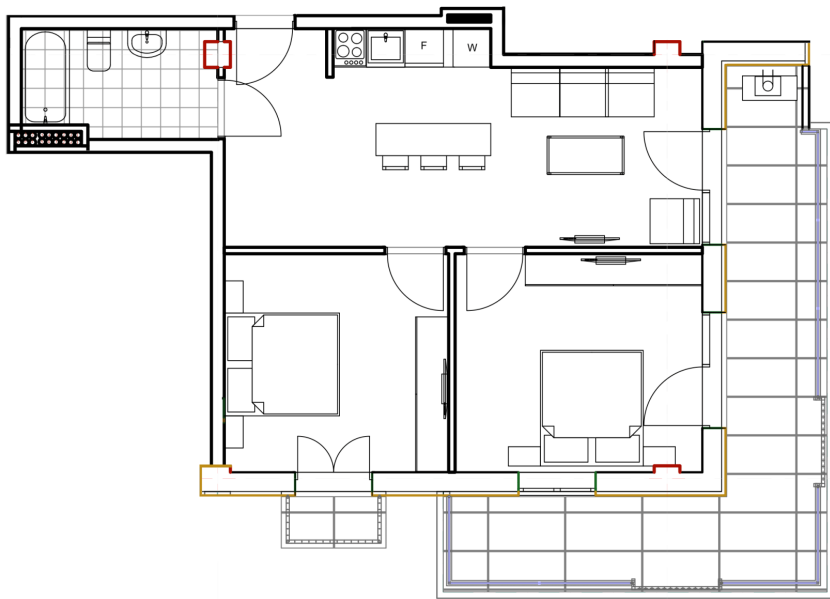

## ბინა # 19

საერთო ფართობი: 74.7 მ<sup>2</sup>  
აივანი: 19,1.3 მ<sup>2</sup>

შიდა ფართობი: 54.4 მ<sup>2</sup>