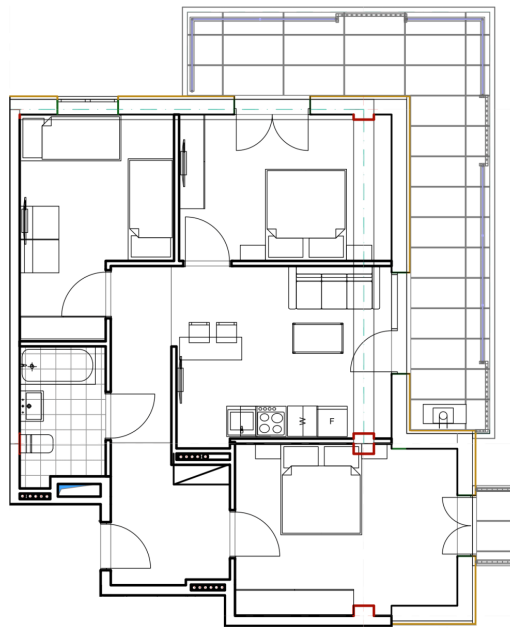

ბინა # 20

საერთო ფართობი: 91.1 მ²
აივანი: 1.3, 20.1 მ²

შიდა ფართობი: 69.7 მ²