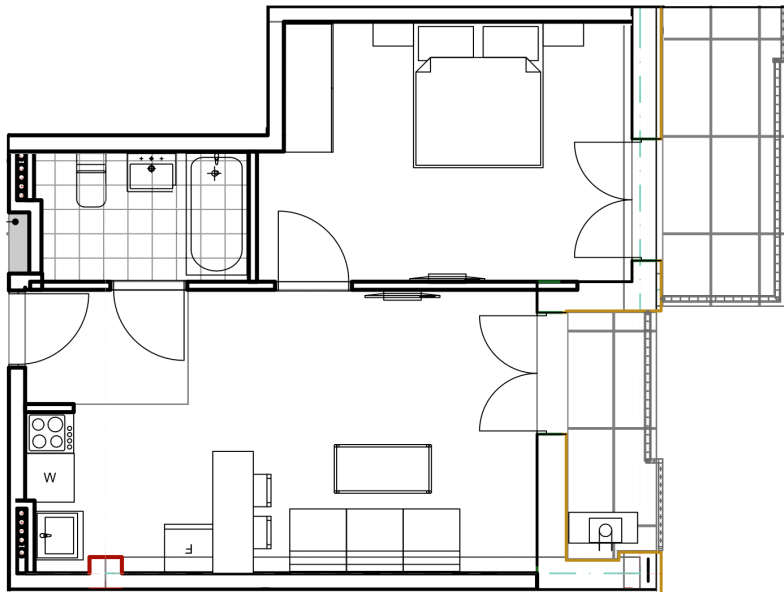

ბინა # 21

საერთო ფართობი: 50.3 მ²
აივანი: 3.3, 5.8 მ²

შიდა ფართობი: 41.2 მ²