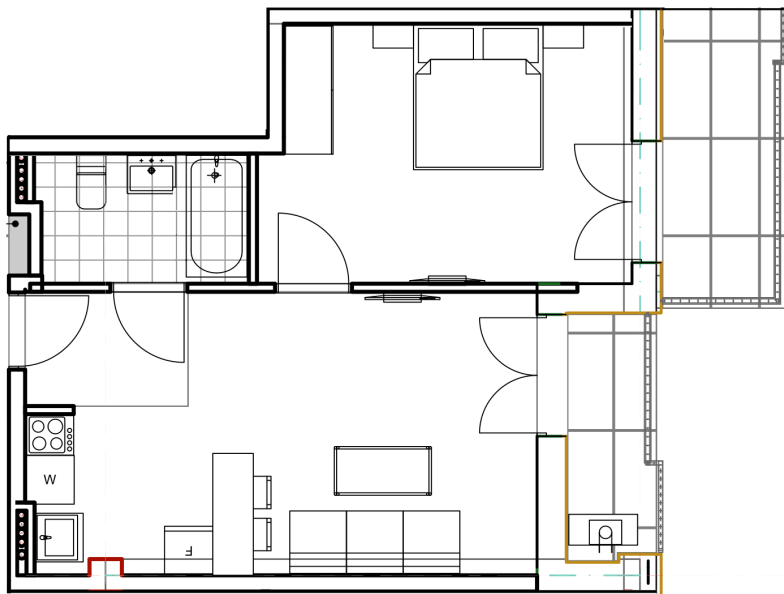

## ბინა # 21

საერთო ფართობი: 50.3 მ<sup>2</sup>  
აივანი: 3.3, 5.8 მ<sup>2</sup>

შიდა ფართობი: 41.2 მ<sup>2</sup>