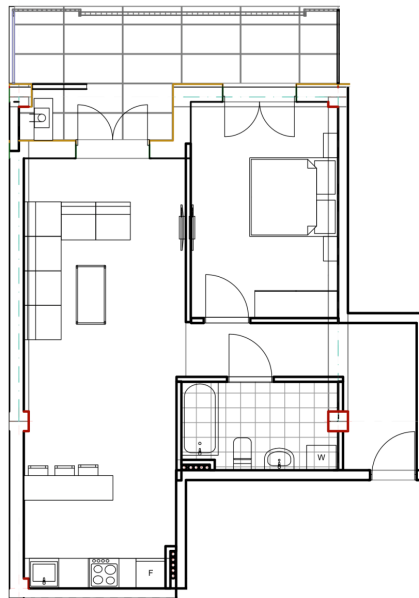

ბინა # 22

საერთო ფართობი: 69.4 მ²
აივანი: 13.7 მ²

შიდა ფართობი: 55.7 მ²