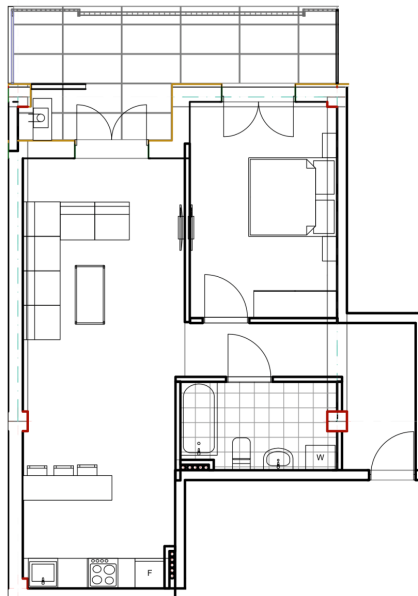

ბინა # 22

საერთო ფართობი: 69.4 მ²
აივანი: 13.7 მ²

შიდა ფართობი: 55.7 მ²