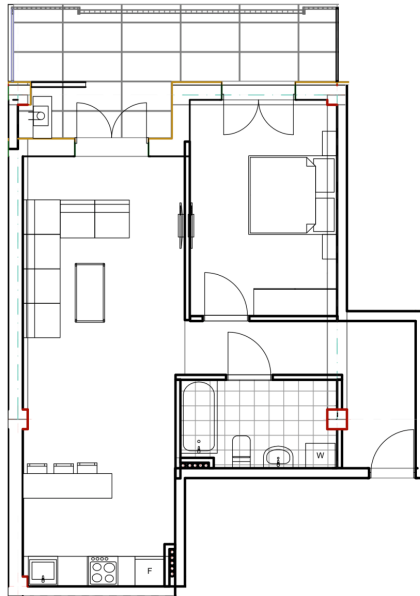

## ბინა # 22

საერთო ფართობი: 69.4 მ<sup>2</sup>  
აივანი: 13.7 მ<sup>2</sup>

შიდა ფართობი: 55.7 მ<sup>2</sup>