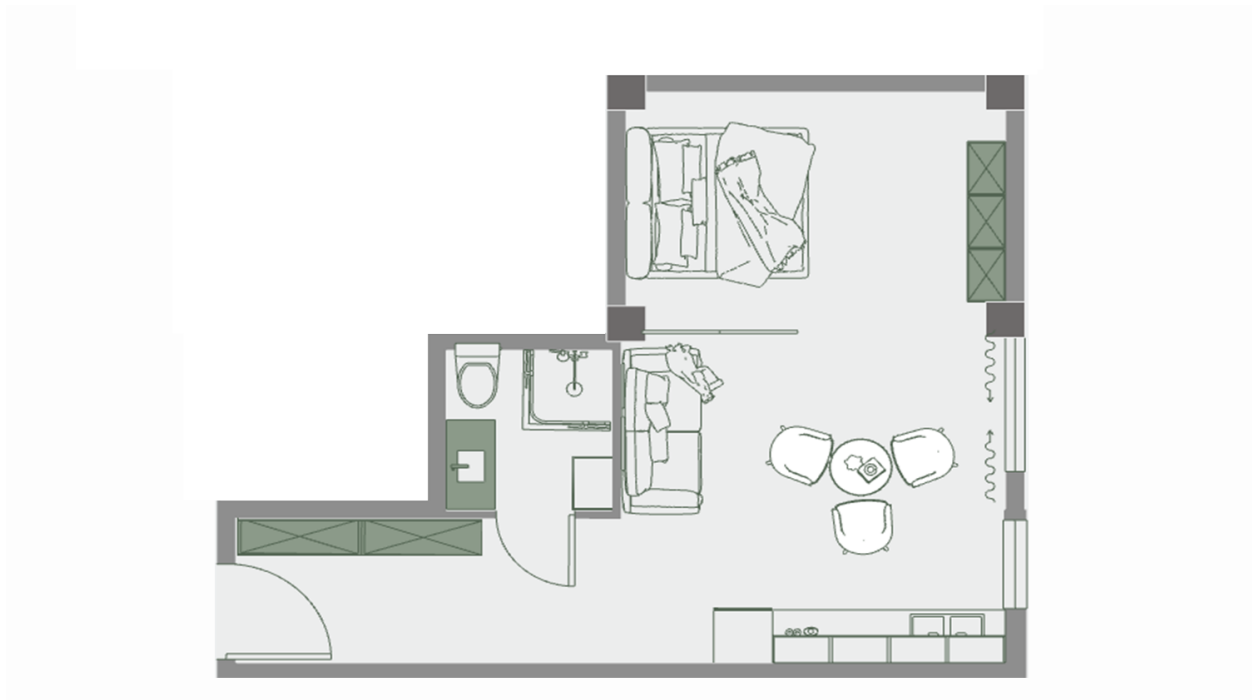

ბინა # 3

საერთო ფართობი: 33.17 მ²
აივანი: 0 მ²

შიდა ფართობი: 33.17 მ²