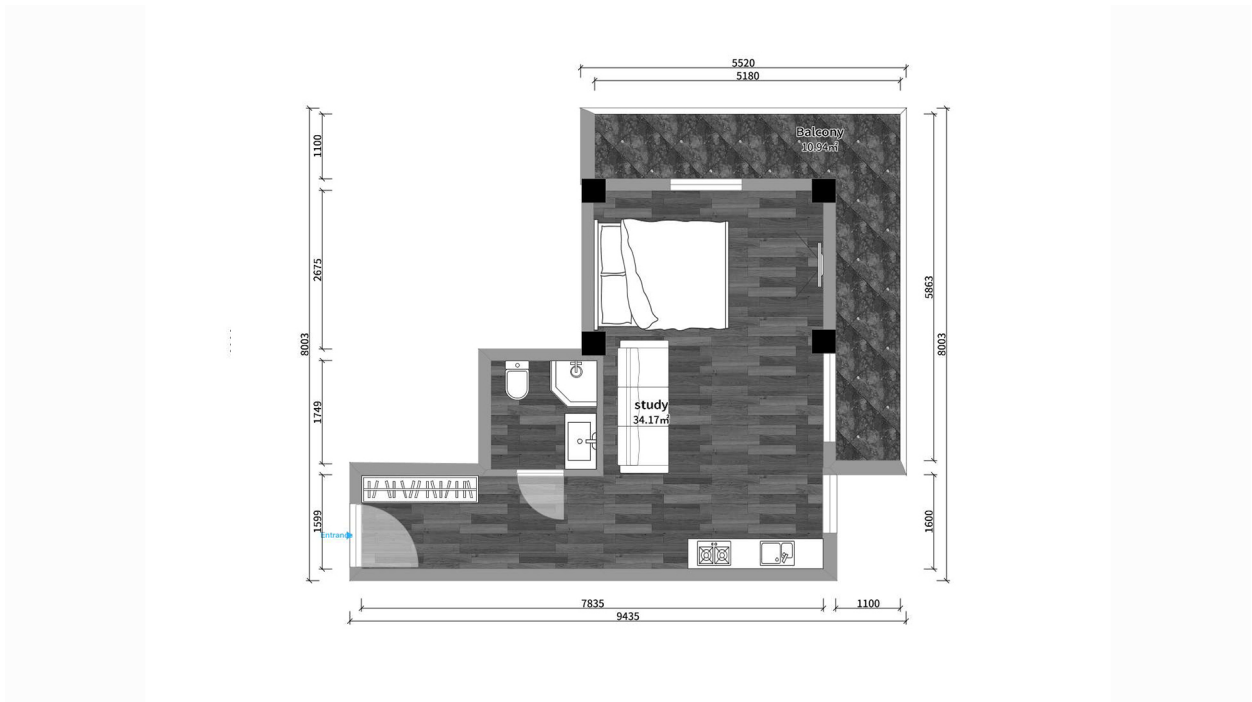

ბინა # 15

საერთო ფართობი: 43.94 მ²
 აივანი: 10.78 მ²

შიდა ფართობი: 33.16 მ²