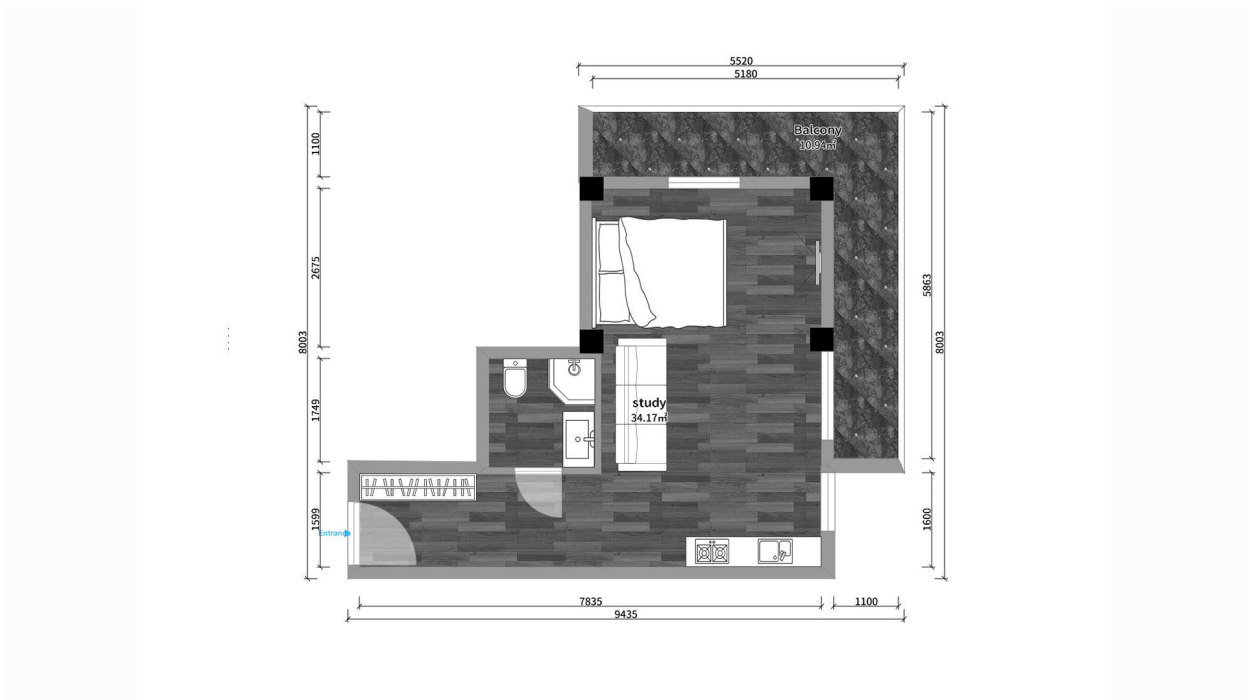

## ბინა # 16

საერთო ფართობი: 43.96 მ<sup>2</sup>  
აივანი: 10.79 მ<sup>2</sup>

შიდა ფართობი: 33.17 მ<sup>2</sup>