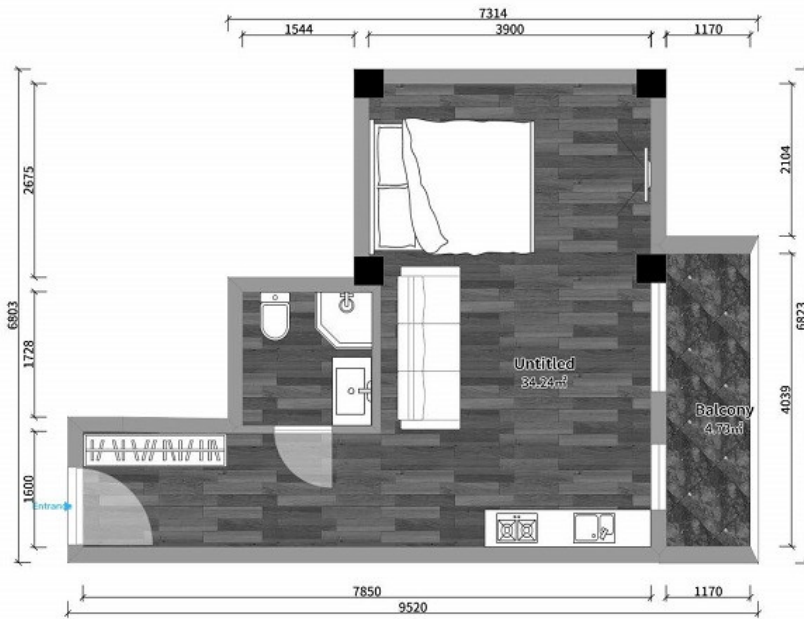

ბინა # 49

საერთო ფართობი: 44 მ²
 აივანი: 4.2 მ²

შიდა ფართობი: 39.8 მ²