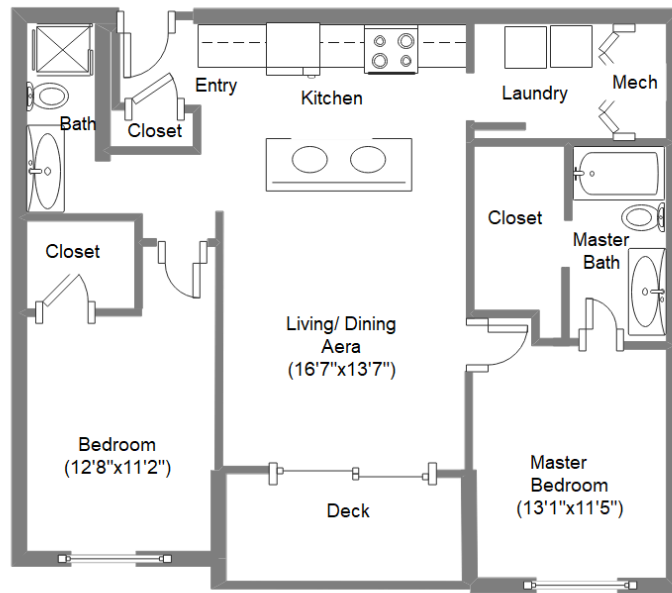

ბინა # 7

საერთო ფართობი: 39.94 მ²
აივანი: 0.33 მ²

შიდა ფართობი: 39.61 მ²