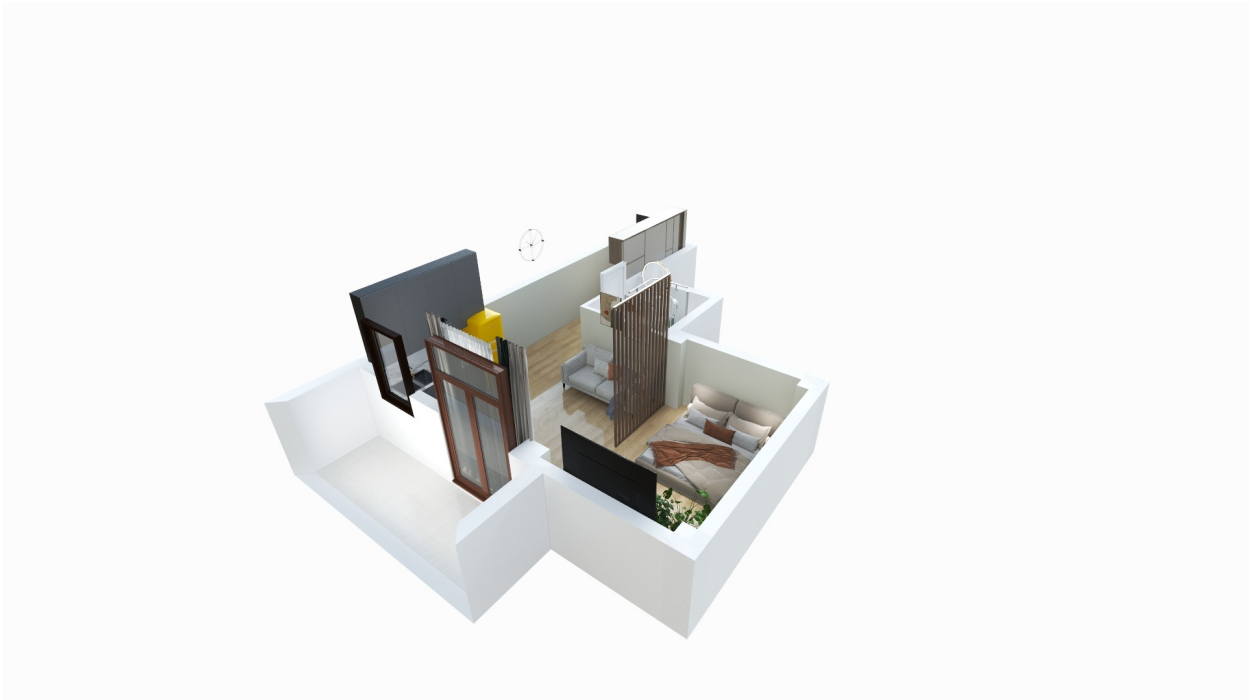

ბინა # 52

საერთო ფართობი: 44.37 მ²
აივანი: 4.6 მ²

შიდა ფართობი: 39.77 მ²