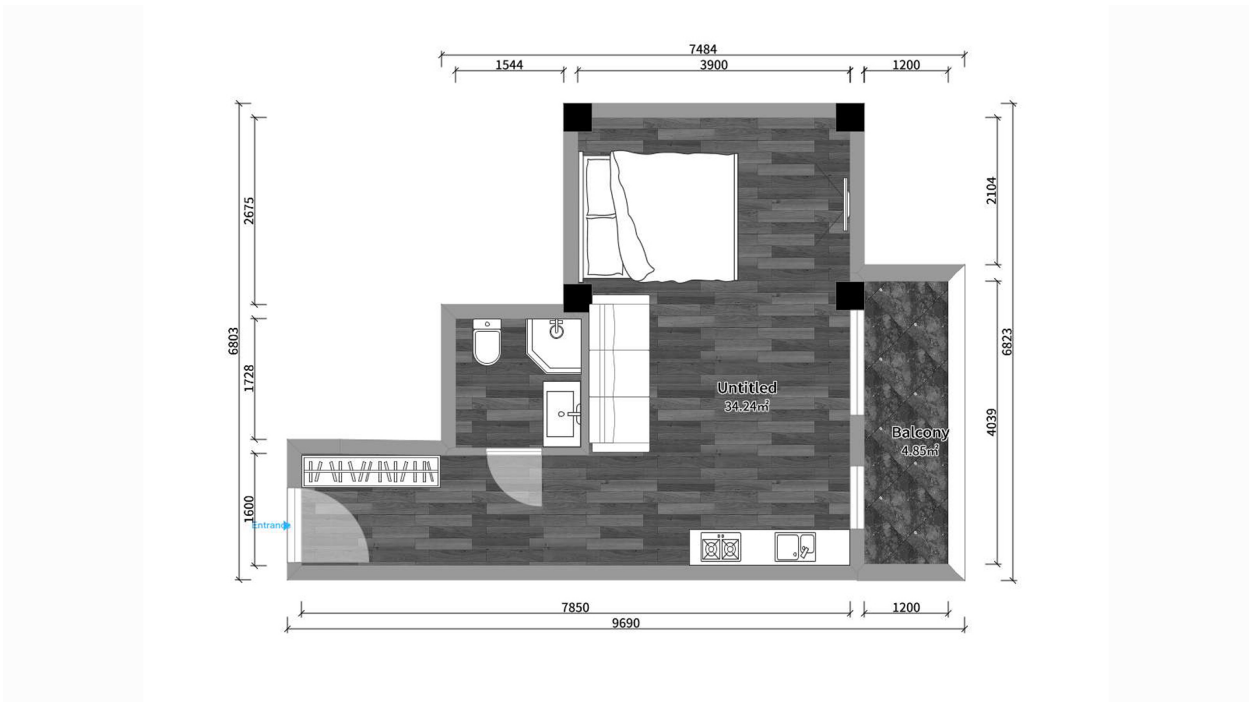

ბინა # 52

საერთო ფართობი: 44.37 მ²
აივანი: 4.6 მ²

შიდა ფართობი: 39.77 მ²