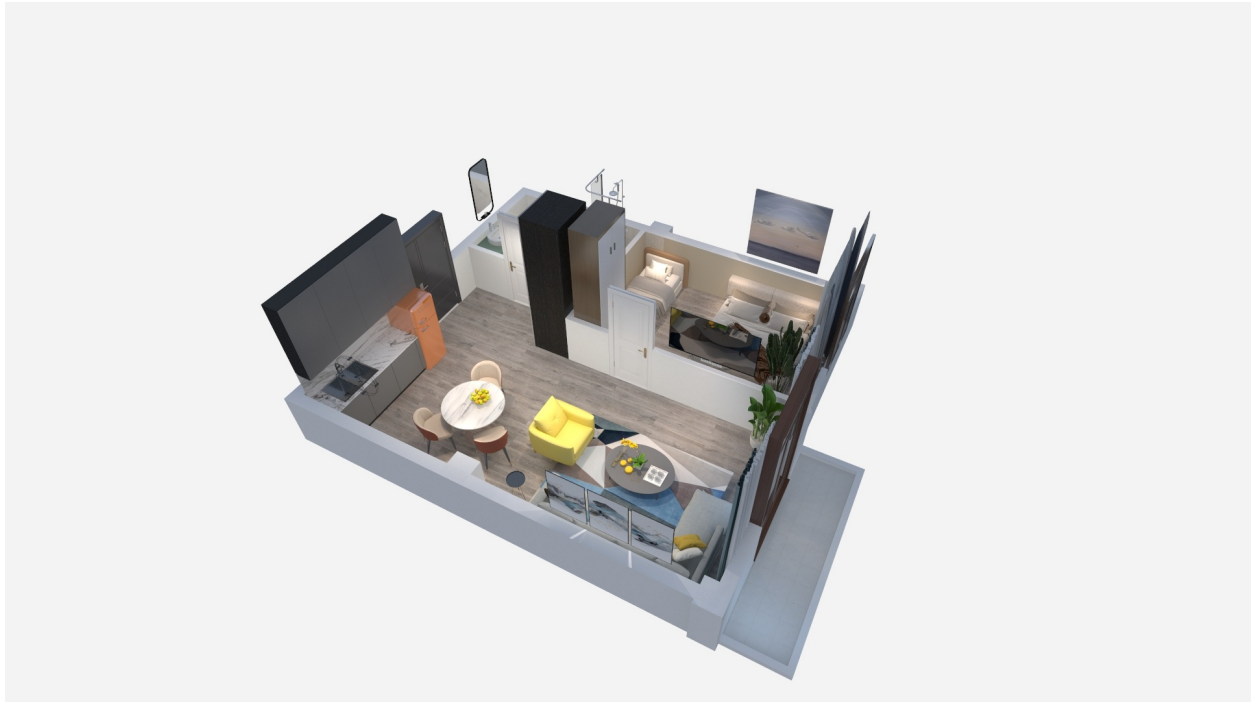

ბინა # 55

საერთო ფართობი: 43.24 მ²
 აივანი: 3.63 მ²

შიდა ფართობი: 39.61 მ²