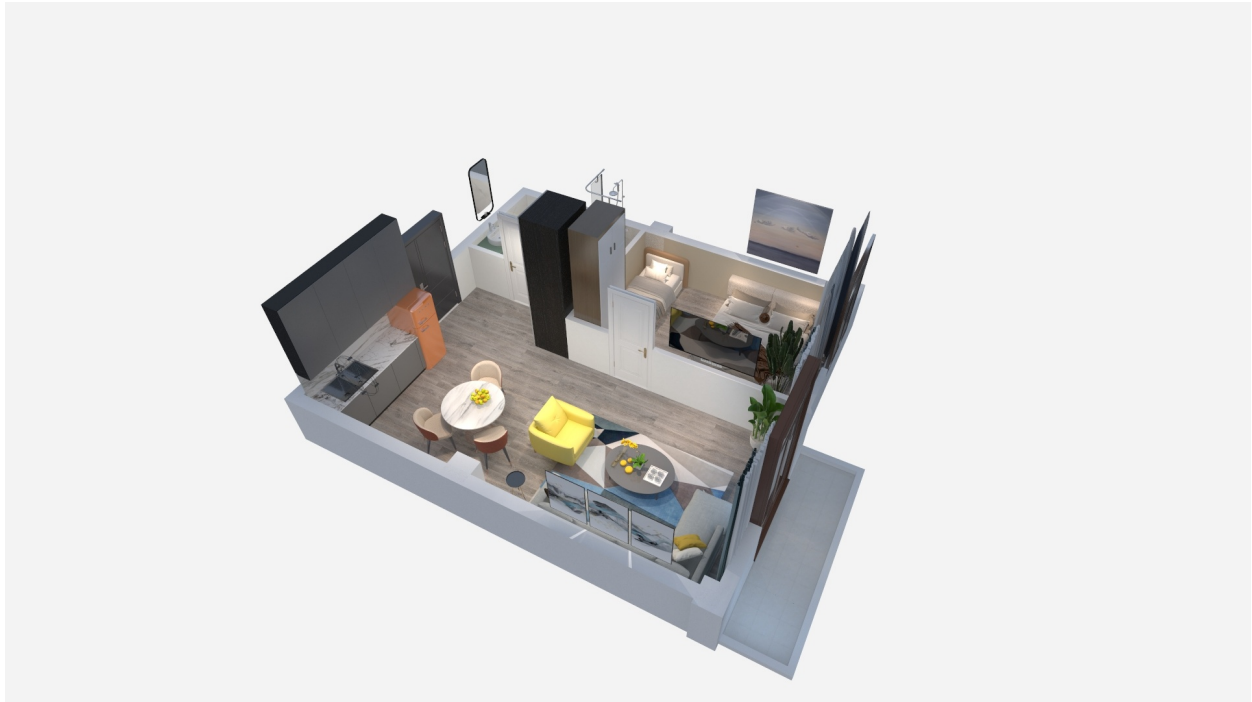

ბინა # 56

საერთო ფართობი: 43.72 მ²
 აივანი: 3.52 მ²

შიდა ფართობი: 40.2 მ²