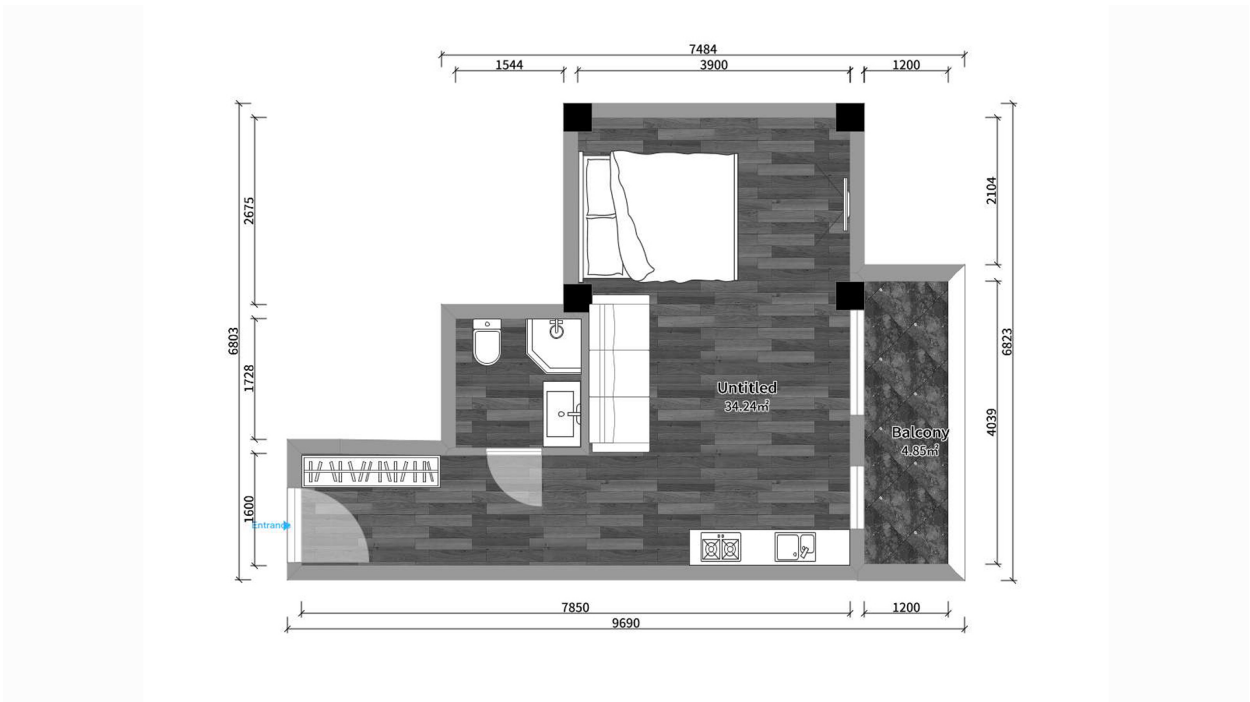

ბინა # 60

საერთო ფართობი: 44.35 მ²
აივანი: 4.6 მ²

შიდა ფართობი: 39.75 მ²