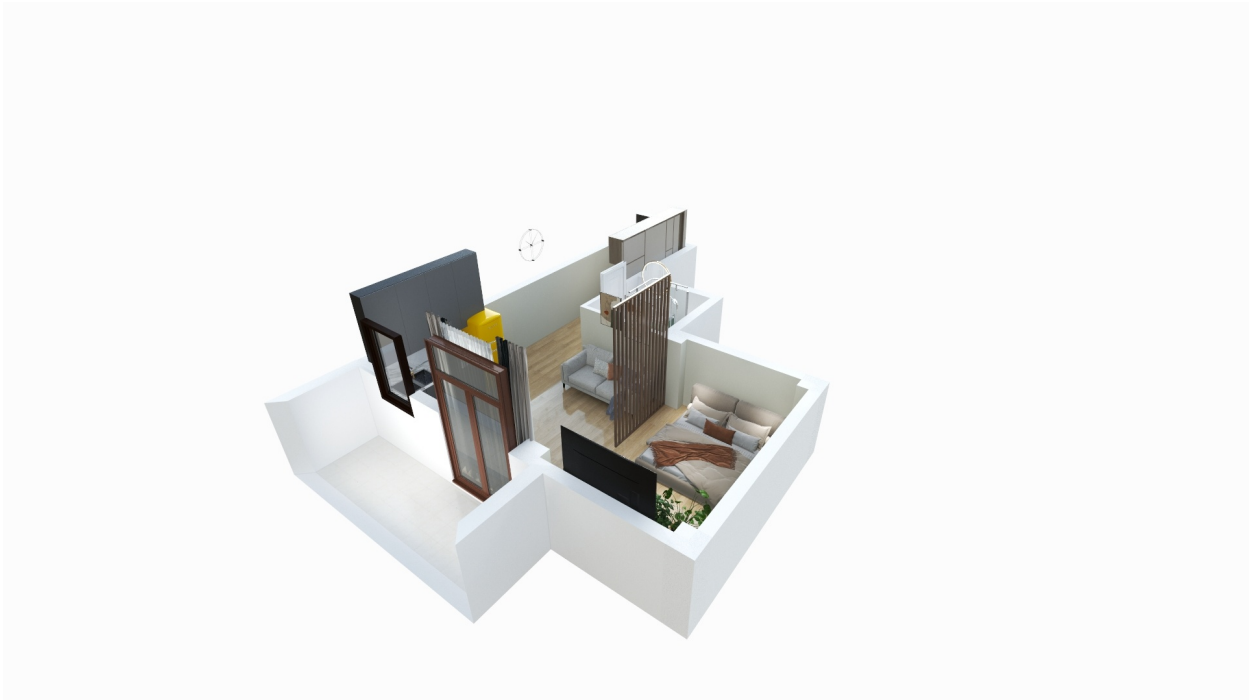

ბინა # 60

საერთო ფართობი: 44.35 მ²
აივანი: 4.6 მ²

შიდა ფართობი: 39.75 მ²