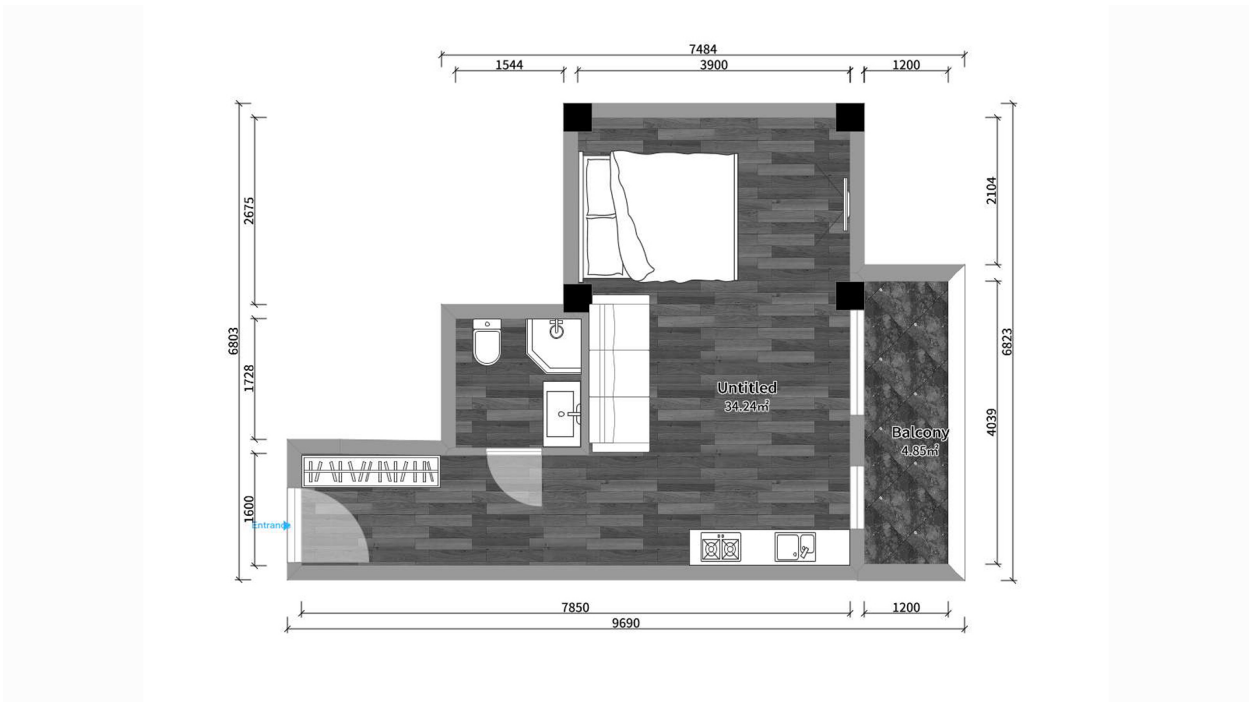

ბინა # 61

საერთო ფართობი: 44.37 მ²
 აივანი: 4.6 მ²

შიდა ფართობი: 39.77 მ²