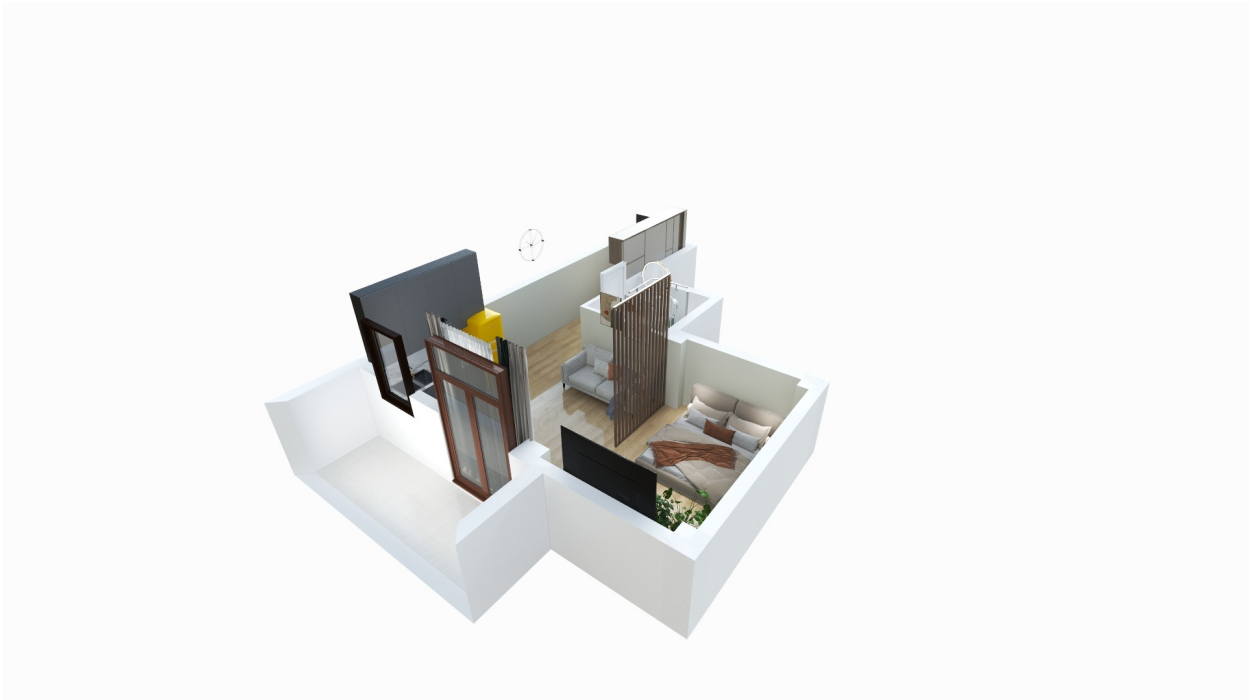

ბინა # 61

საერთო ფართობი: 44.37 მ²
 აივანი: 4.6 მ²

შიდა ფართობი: 39.77 მ²