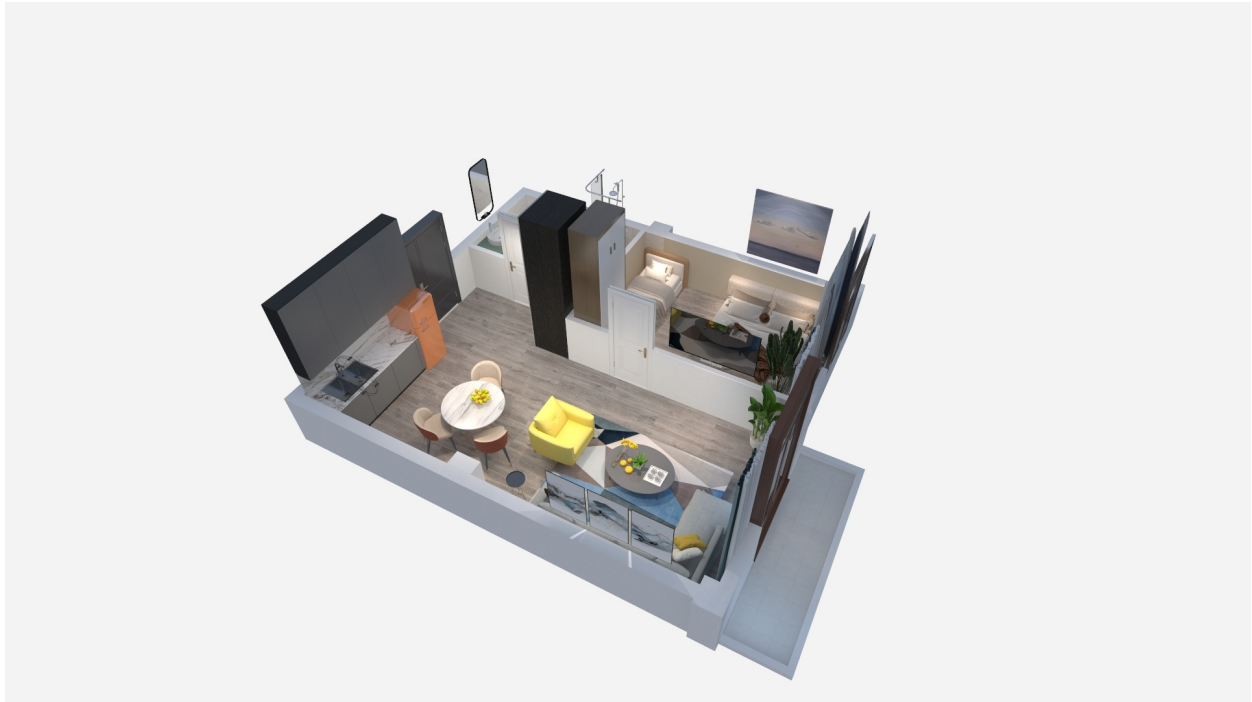

ბინა # 39

საერთო ფართობი: 43.31 მ²
 აივანი: 3.62 მ²

შიდა ფართობი: 39.69 მ²