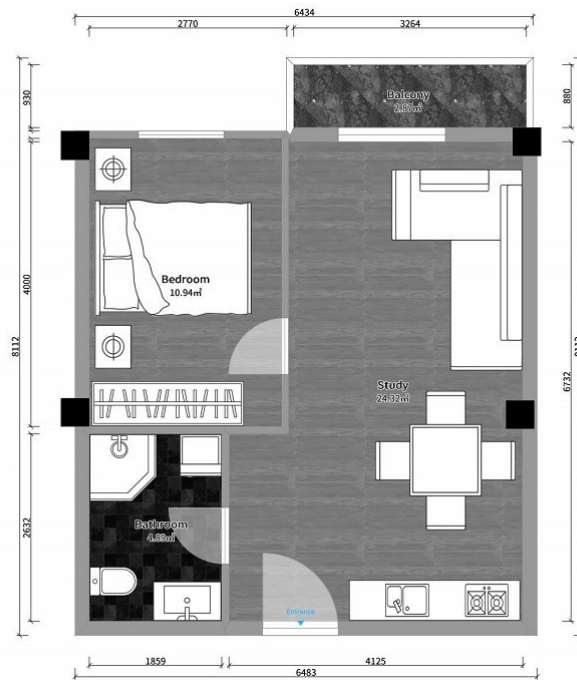

ბინა # 39

საერთო ფართობი: 43.31 მ²
 აივანი: 3.62 მ²

შიდა ფართობი: 39.69 მ²