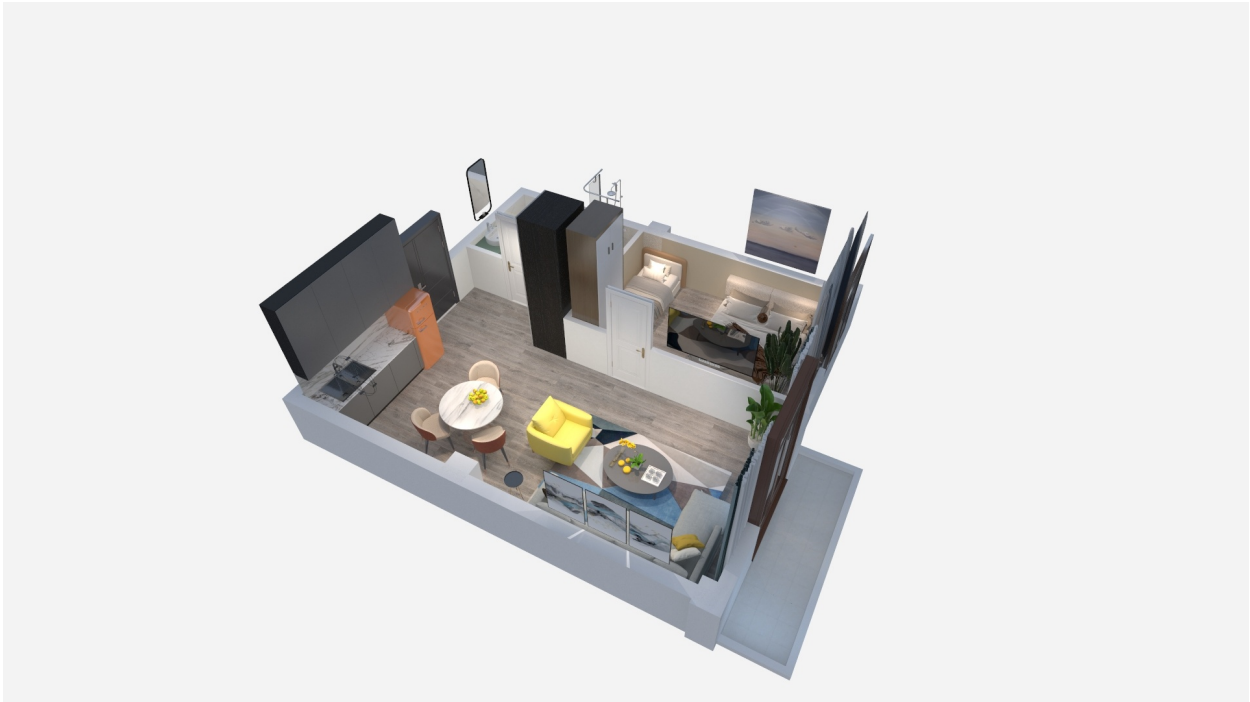

ბინა # 56

საერთო ფართობი: 43.72 მ²
 აივანი: 3.52 მ²

შიდა ფართობი: 40.2 მ²