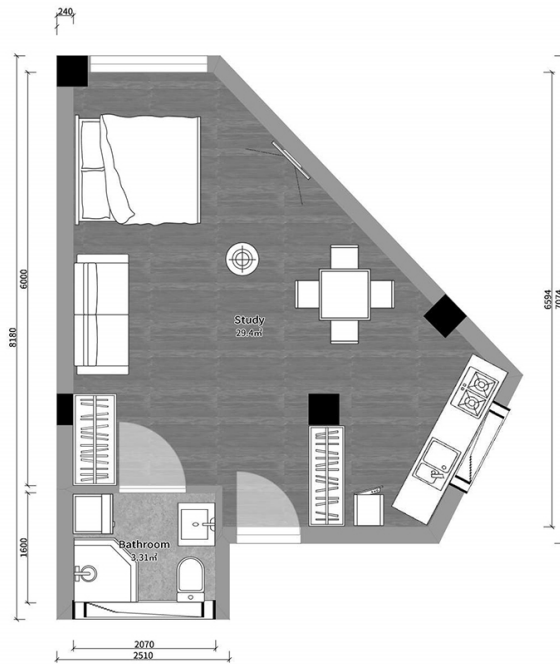

ბინა # 1

საერთო ფართობი: 33.4 მ²
აივანი: 0 მ²

შიდა ფართობი: 33.4 მ²