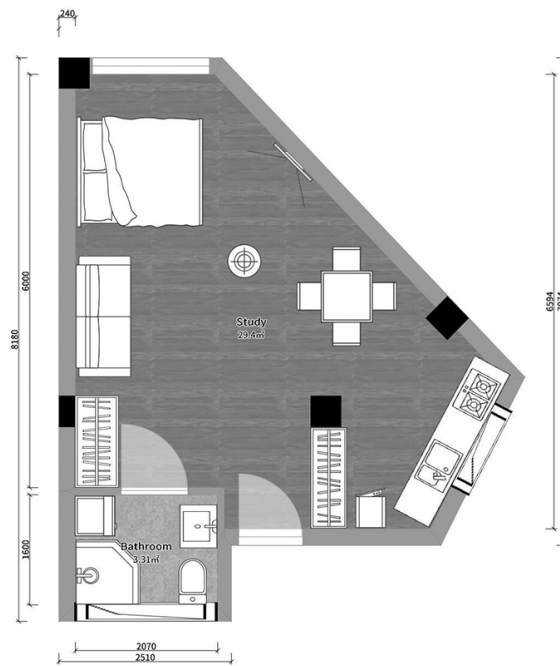

ბინა # 1

საერთო ფართობი: 33.4 მ²
აივანი: 0 მ²

შიდა ფართობი: 33.4 მ²