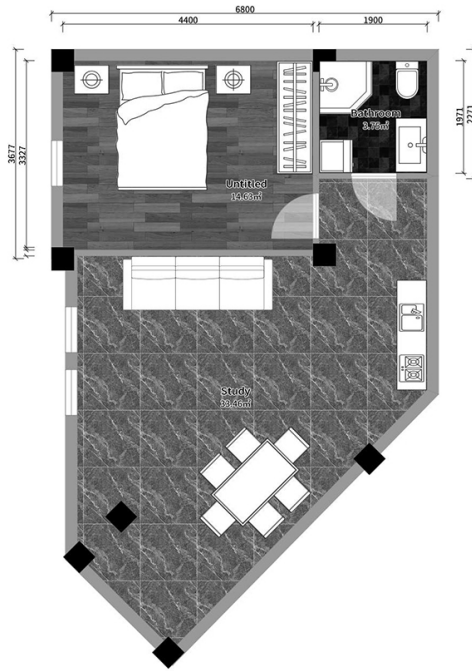

ბინა # 2

საერთო ფართობი: 51.5 მ²
აივანი: 0 მ²

შიდა ფართობი: 51.5 მ²