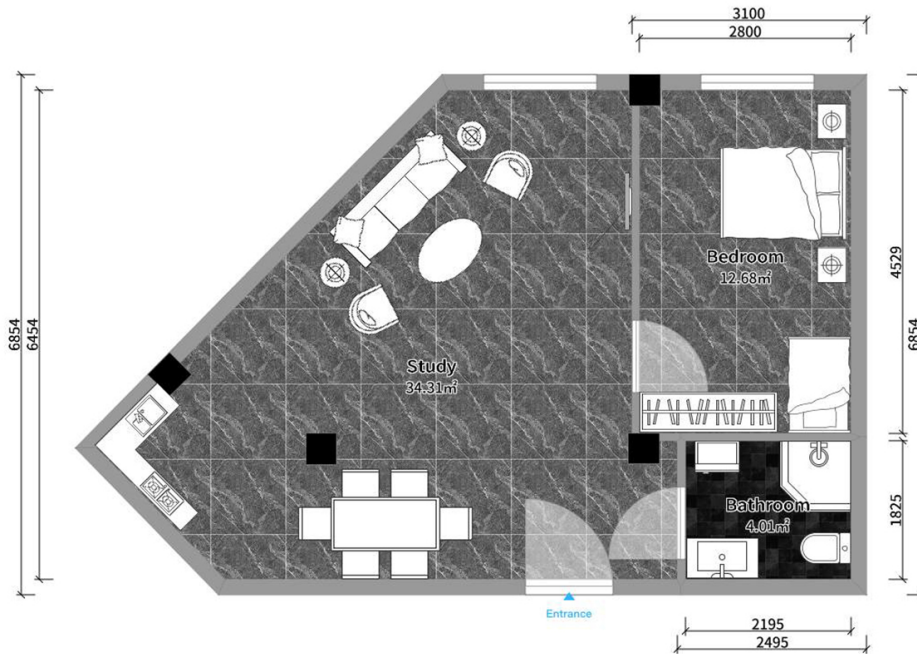

ბინა # 10

საერთო ფართობი: 49.9 მ²
აივანი: 0 მ²

შიდა ფართობი: 49.9 მ²