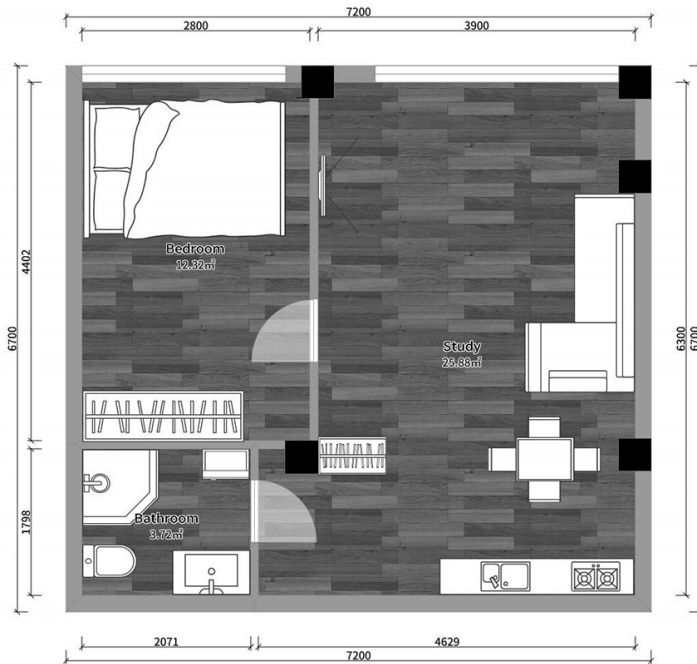

## ბინა # 16

საერთო ფართობი: 40.9 მ<sup>2</sup>  
აივანი: 0 მ<sup>2</sup>

შიდა ფართობი: 40.9 მ<sup>2</sup>