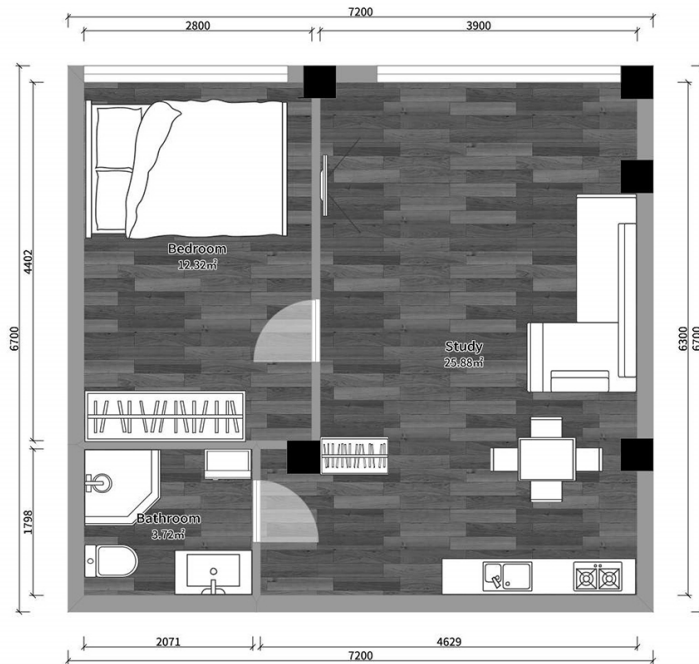

## ბინა # 16

საერთო ფართობი: 40.9 მ<sup>2</sup>  
აივანი: 0 მ<sup>2</sup>

შიდა ფართობი: 40.9 მ<sup>2</sup>