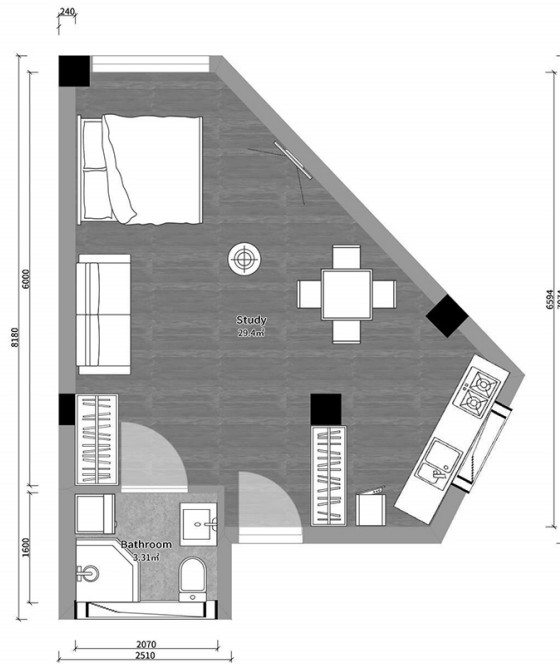

ბინა # 30

საერთო ფართობი: 33.1 მ²
აივანი: 0 მ²

შიდა ფართობი: 33.1 მ²