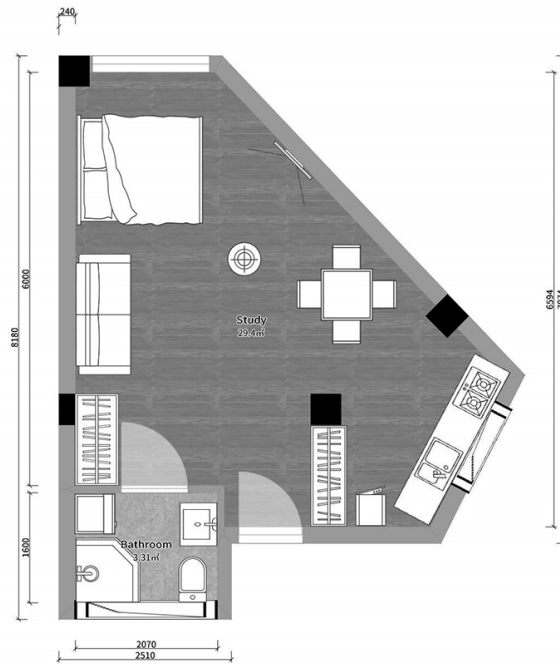

## ბინა # 30

საერთო ფართობი: 33.1 მ<sup>2</sup>  
აივანი: 0 მ<sup>2</sup>

შიდა ფართობი: 33.1 მ<sup>2</sup>