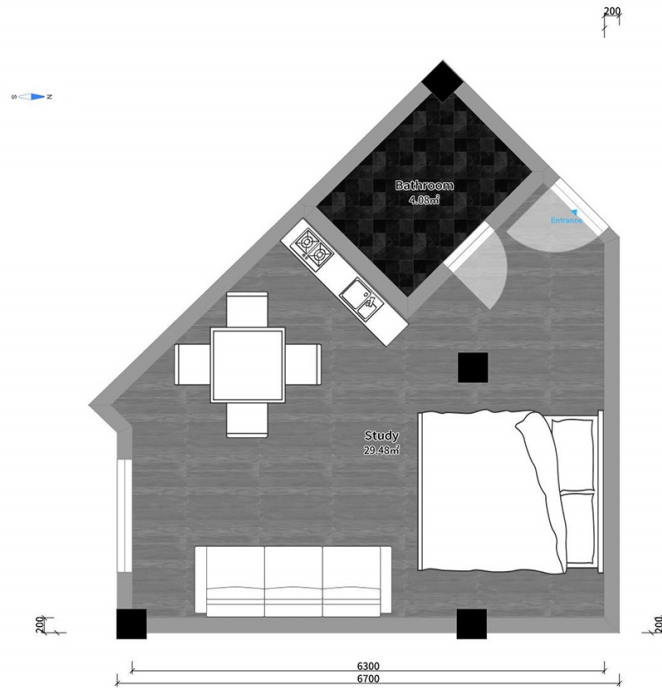

ბინა # 20

საერთო ფართობი: 33.6 მ²
აივანი: 0 მ²

შიდა ფართობი: 33.6 მ²