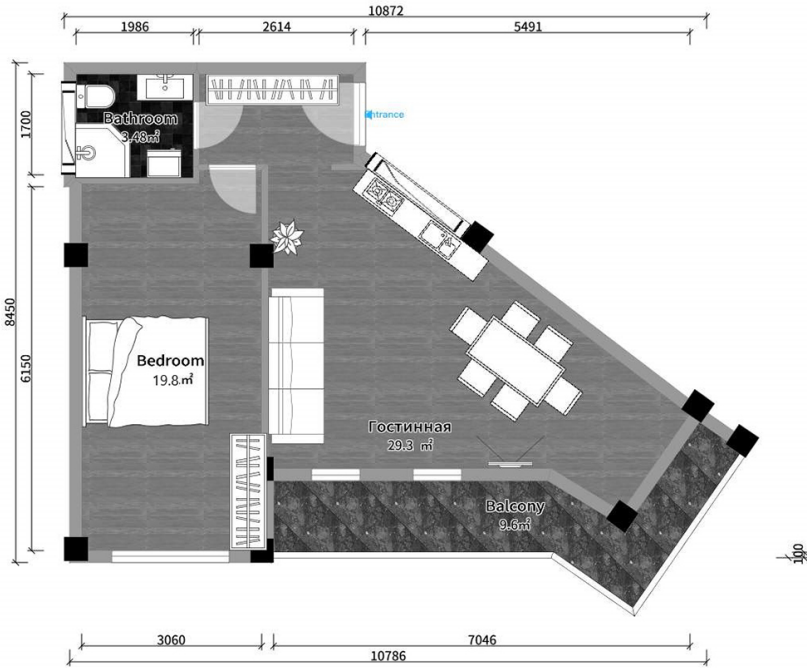

ბინა # 39

საერთო ფართობი: 61.5 მ²
 აივანი: 9 მ²

შიდა ფართობი: 52.4 მ²