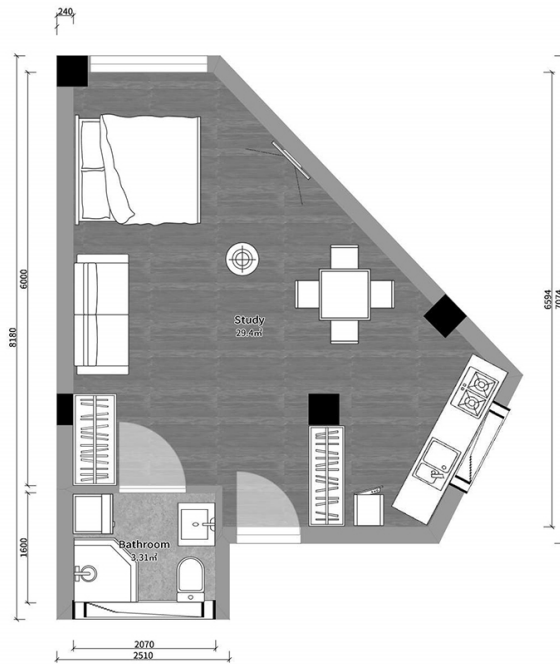

## ბინა # 50

საერთო ფართობი: 33.1 მ<sup>2</sup>  
აივანი: 0 მ<sup>2</sup>

შიდა ფართობი: 33.1 მ<sup>2</sup>