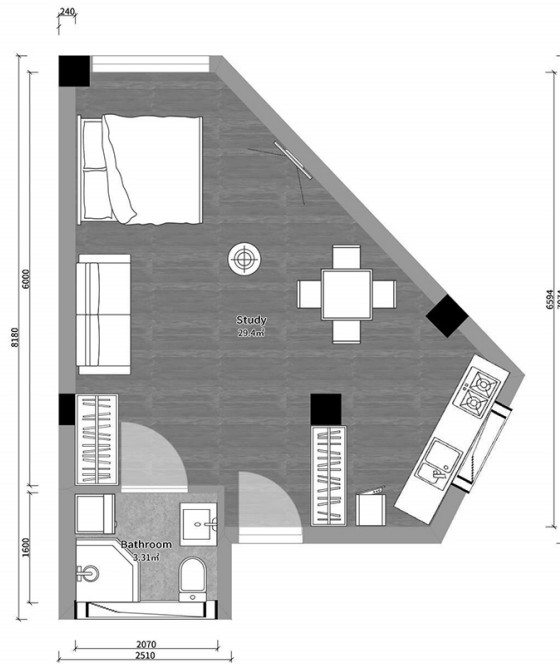

## ბინა # 70

საერთო ფართობი: 33 მ<sup>2</sup>  
აივანი: 0 მ<sup>2</sup>

შიდა ფართობი: 33 მ<sup>2</sup>