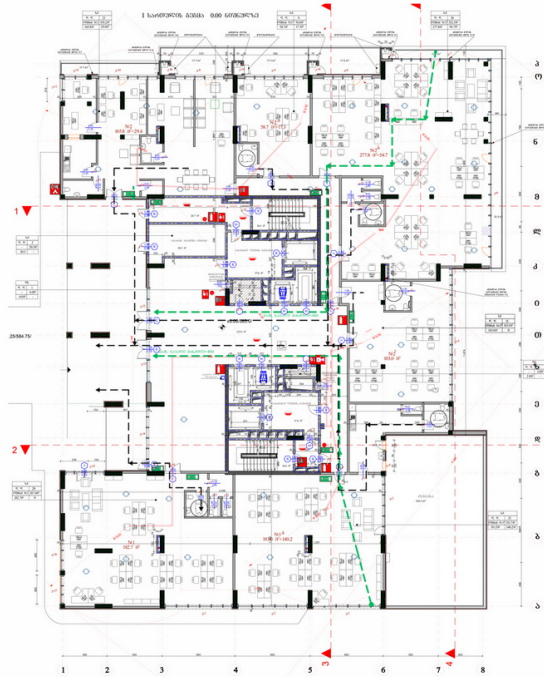

## კომერციული ფართი | ოფისი # 1

საერთო ფართობი: 187.4 მ<sup>2</sup>  
აივანი: 0 მ<sup>2</sup>

შიდა ფართობი: 182.7 მ<sup>2</sup>