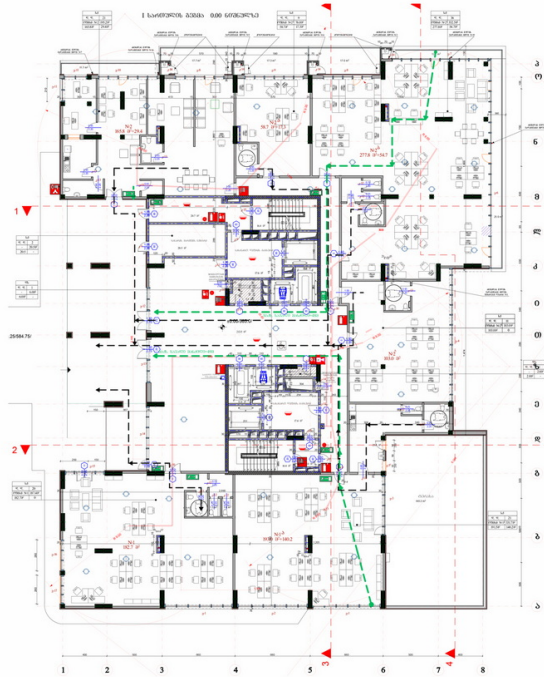

სახლი პოლიტკოვსკაიაზე | თბილისი

კომერციული ფართი | ოფისი # 2a

საერთო ფართობი: 76 მ²

შიდა ფართობი: 58.7 მ²

აივანი: 17.3 მ²