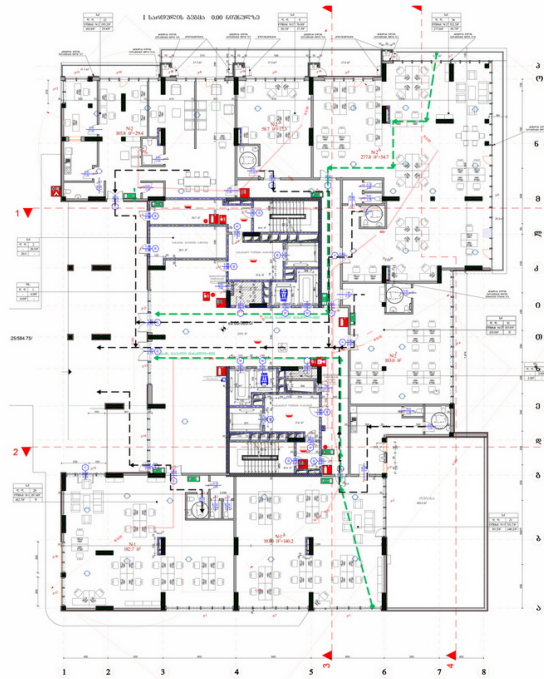

## კომერციული ფართი | ოფისი # 2b

საერთო ფართობი: 332.5 მ<sup>2</sup>

შიდა ფართობი: 277.8 მ<sup>2</sup>

აივანი: 54.7 მ<sup>2</sup>