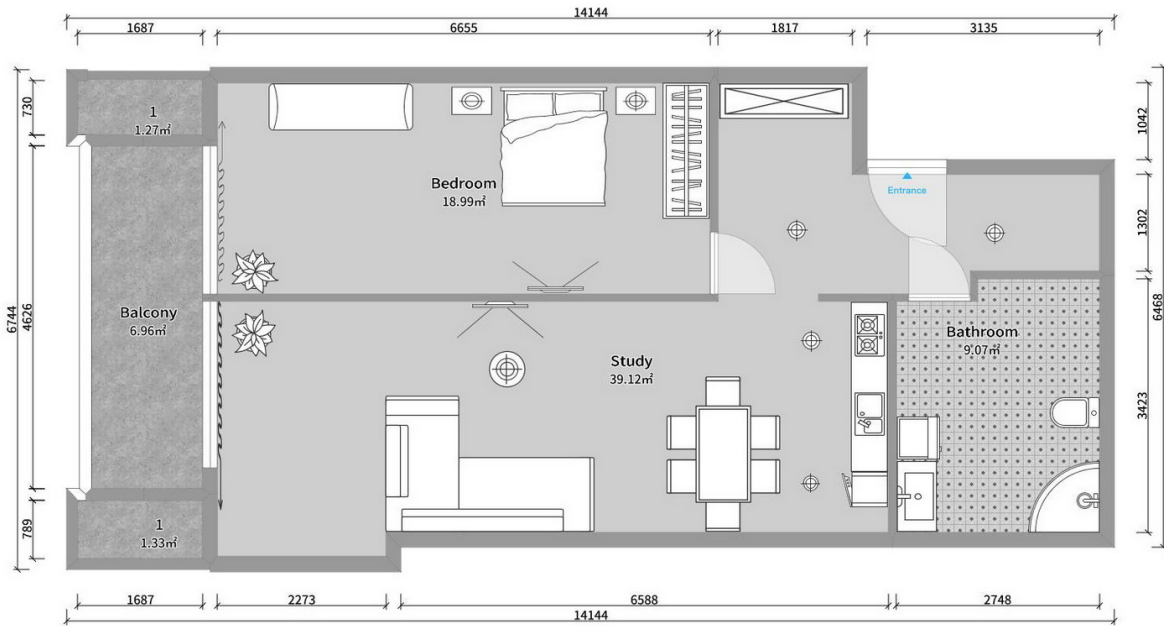

ბინა # 85

საერთო ფართობი: 78.2 მ²
 აივანი: 12 მ²

შიდა ფართობი: 66.2 მ²