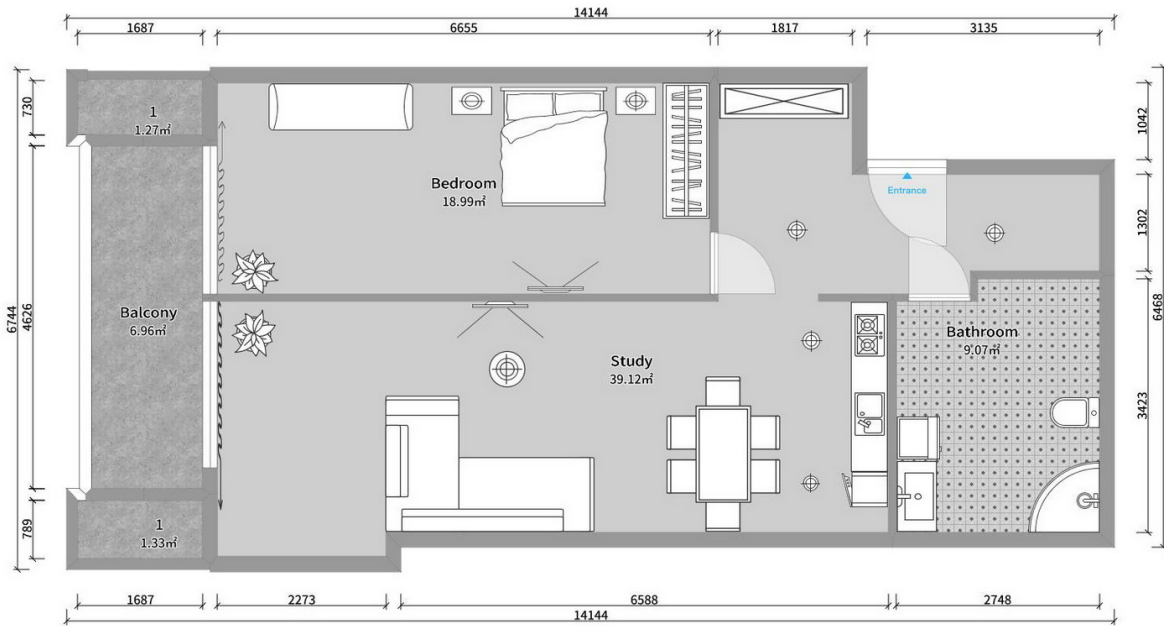

ბინა # 130

საერთო ფართობი: 78.2 მ²
 აივანი: 12 მ²

შიდა ფართობი: 66.2 მ²