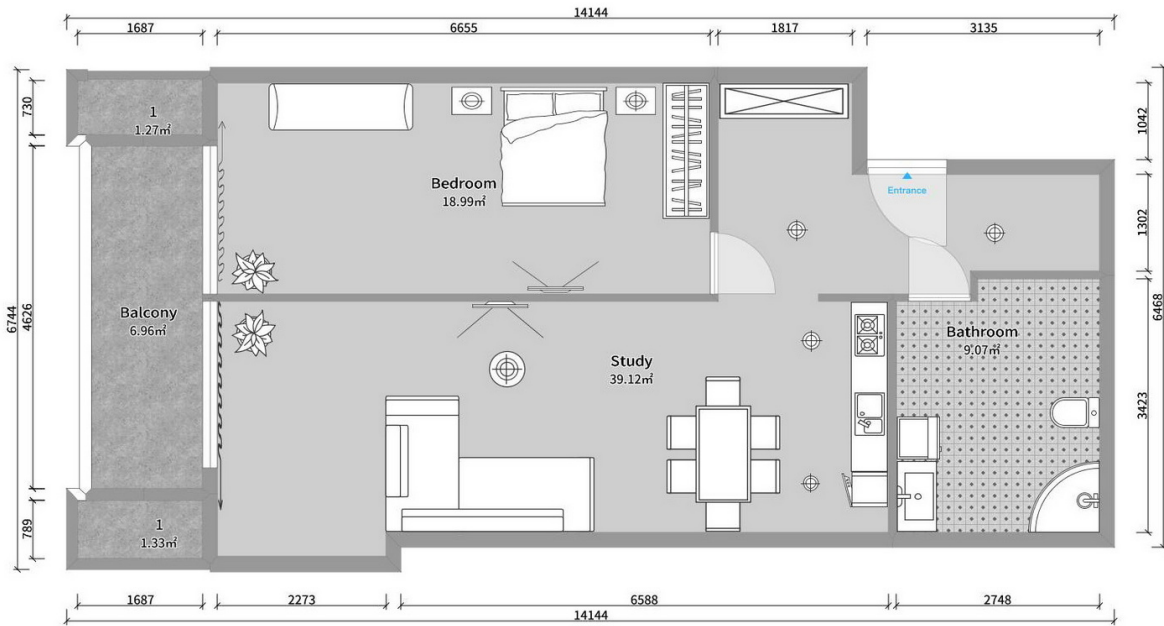

ბინა # 174

საერთო ფართობი: 78.2 მ²
 აივანი: 12 მ²

შიდა ფართობი: 66.2 მ²