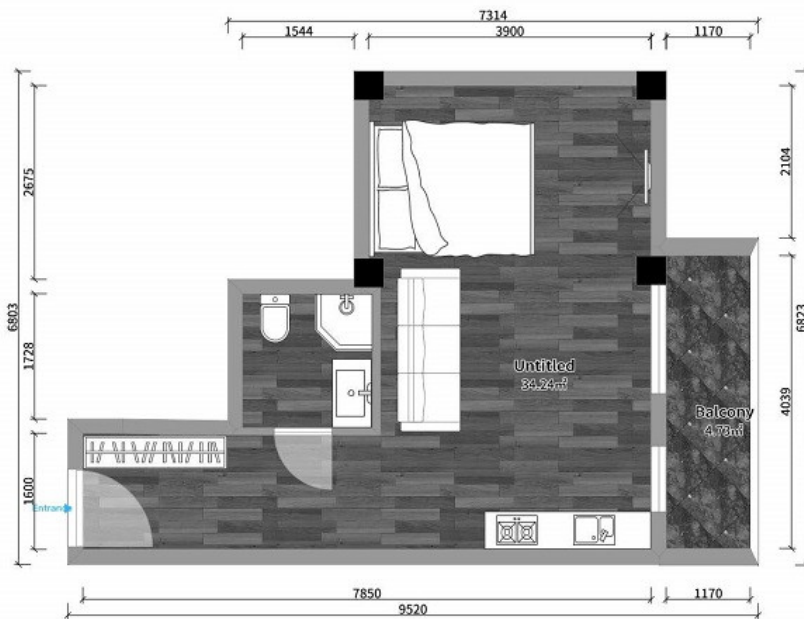

ბინა # 41

საერთო ფართობი: 43.94 მ²
 აივანი: 4.2 მ²

შიდა ფართობი: 39.74 მ²