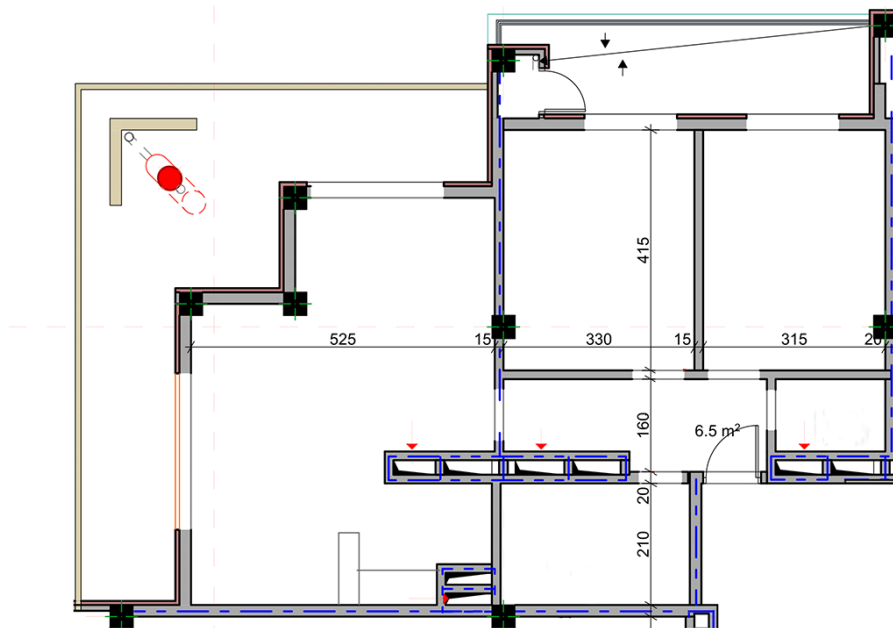

ბინა # 214

საერთო ფართობი: 119.8 მ²
აივანი: 39.5 მ²

შიდა ფართობი: 80.3 მ²