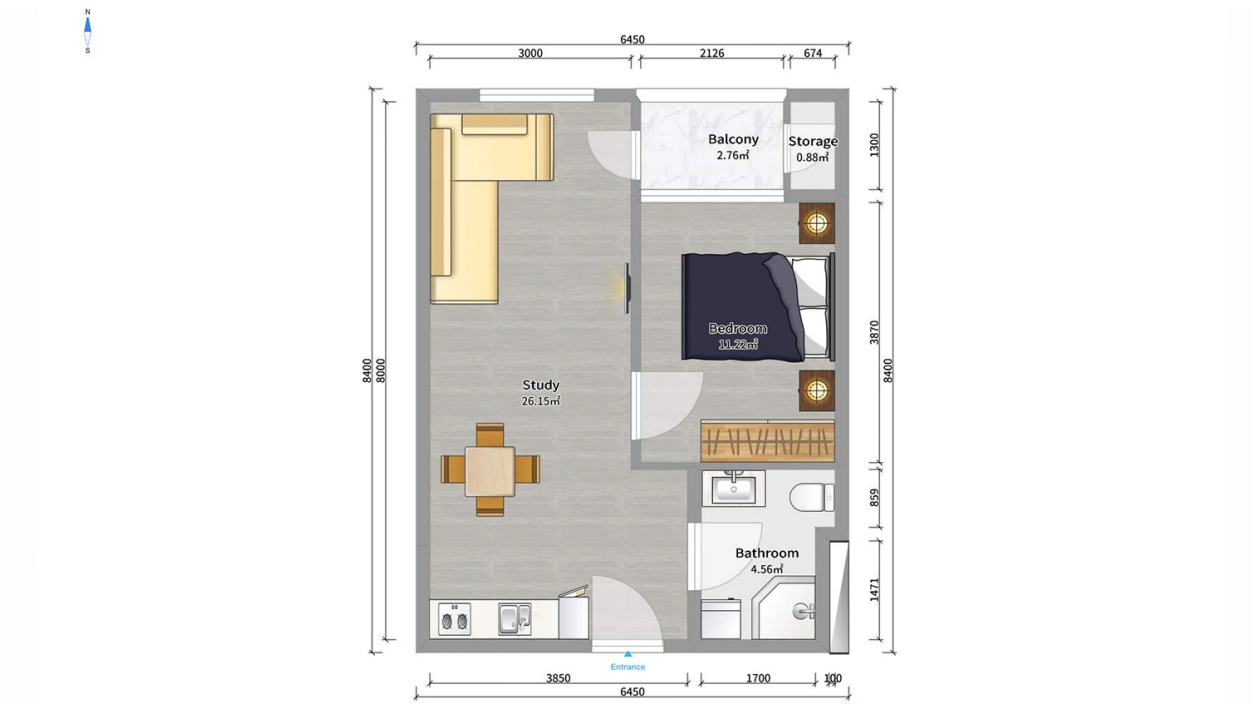

ბინა # 4

საერთო ფართობი: 46.9 მ²
 აივანი: 3.7 მ²

შიდა ფართობი: 43.2 მ²