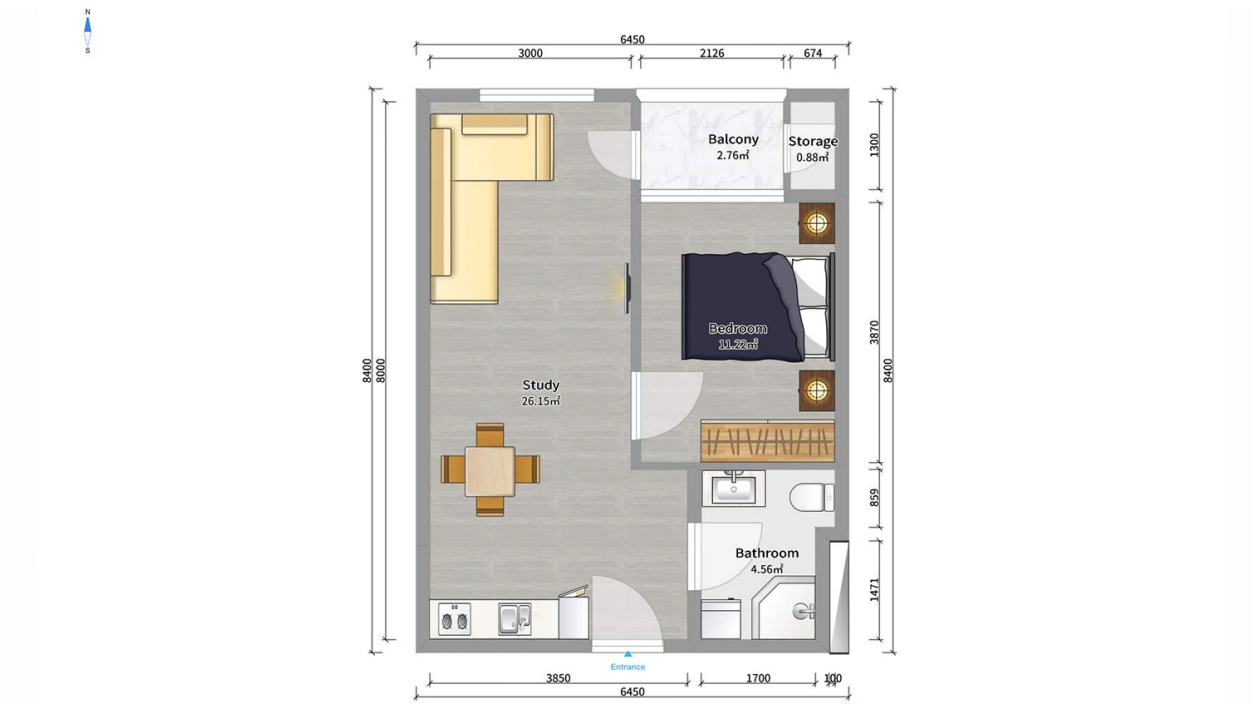

## ბინა # 5

საერთო ფართობი: 46.9 მ<sup>2</sup>  
 აივანი: 3.7 მ<sup>2</sup>

შიდა ფართობი: 43.2 მ<sup>2</sup>