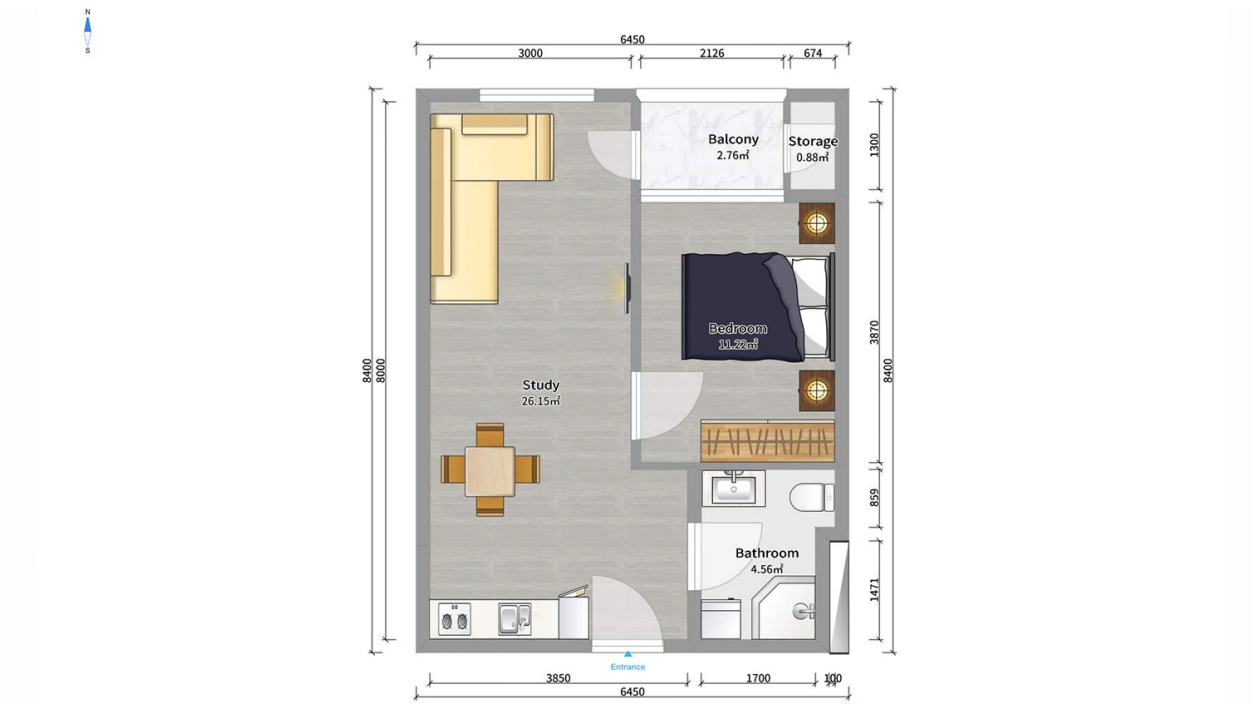

ბინა # 6

საერთო ფართობი: 46.9 მ²
 აივანი: 3.7 მ²

შიდა ფართობი: 43.2 მ²