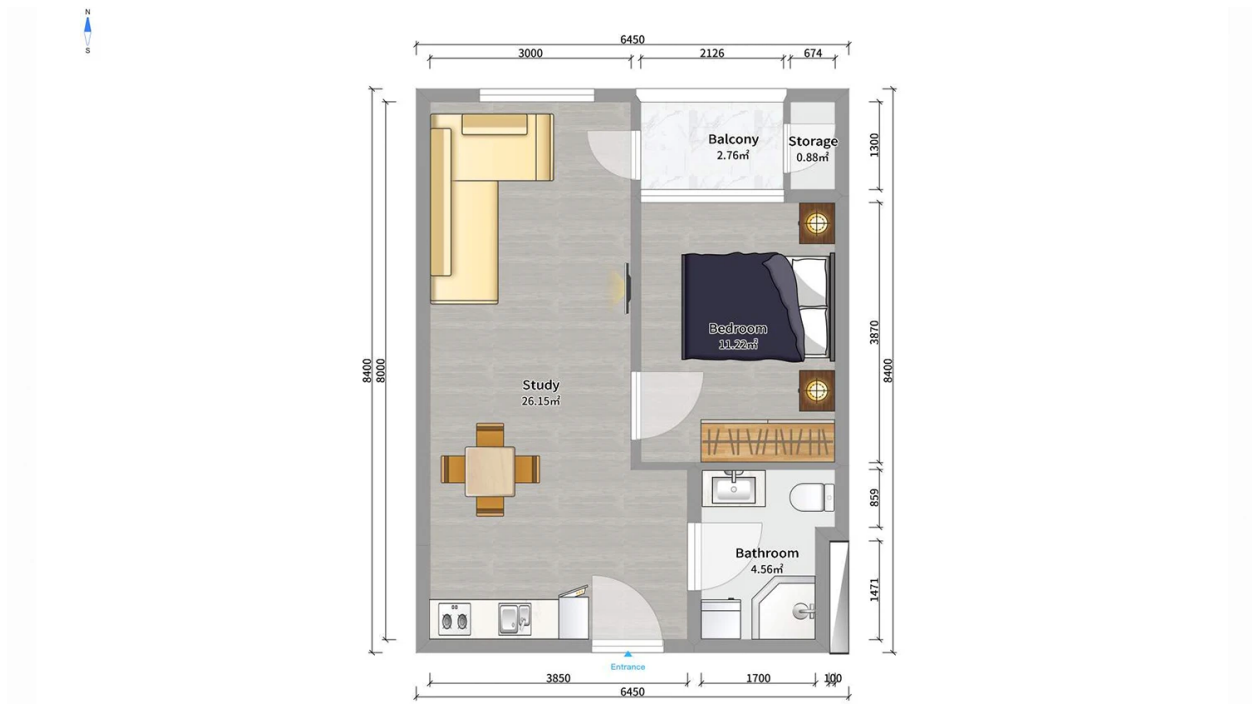

## ბინა # 43

საერთო ფართობი: 46.9 მ<sup>2</sup>  
 აივანი: 3.7 მ<sup>2</sup>

შიდა ფართობი: 43.2 მ<sup>2</sup>