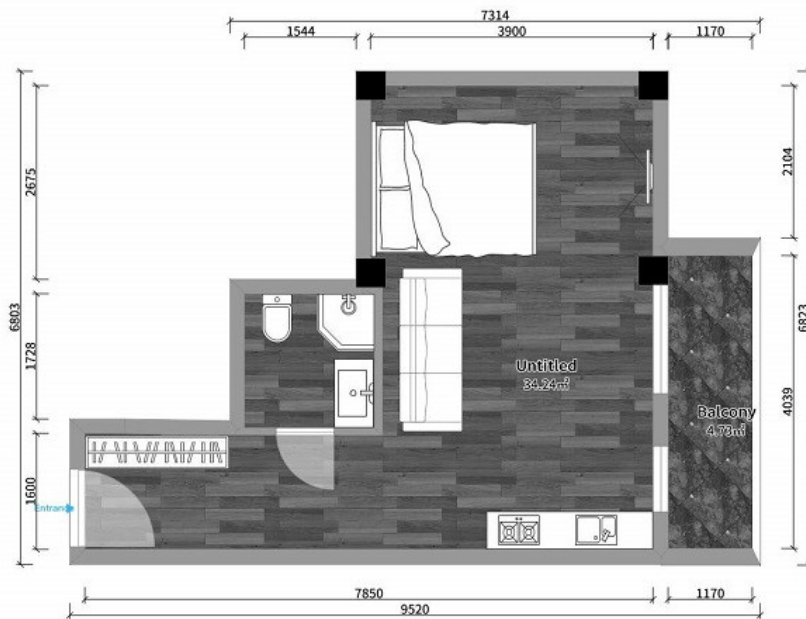

ბინა # 42

საერთო ფართობი: 43.96 მ²
 აივანი: 4.2 მ²

შიდა ფართობი: 39.76 მ²