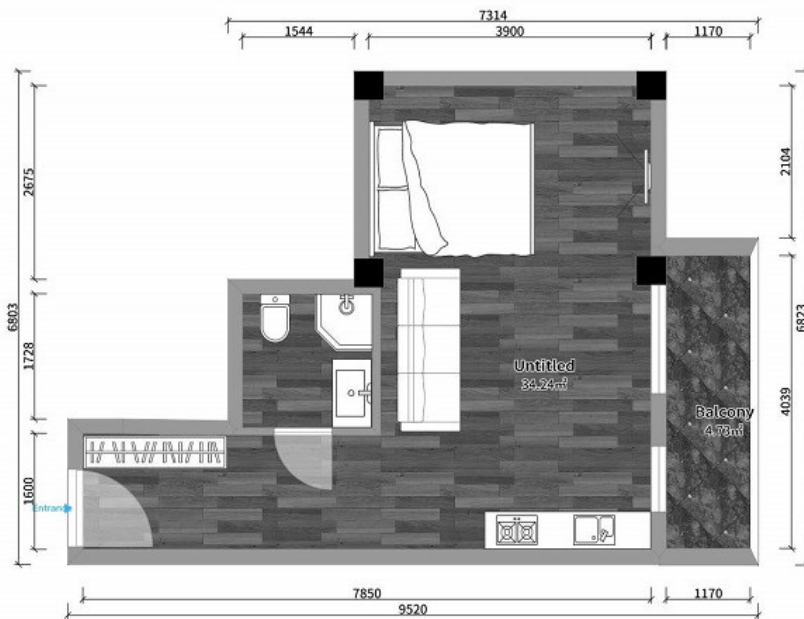

ბინა # 42

საერთო ფართობი: 43.96 მ²
 აივანი: 4.2 მ²

შიდა ფართობი: 39.76 მ²