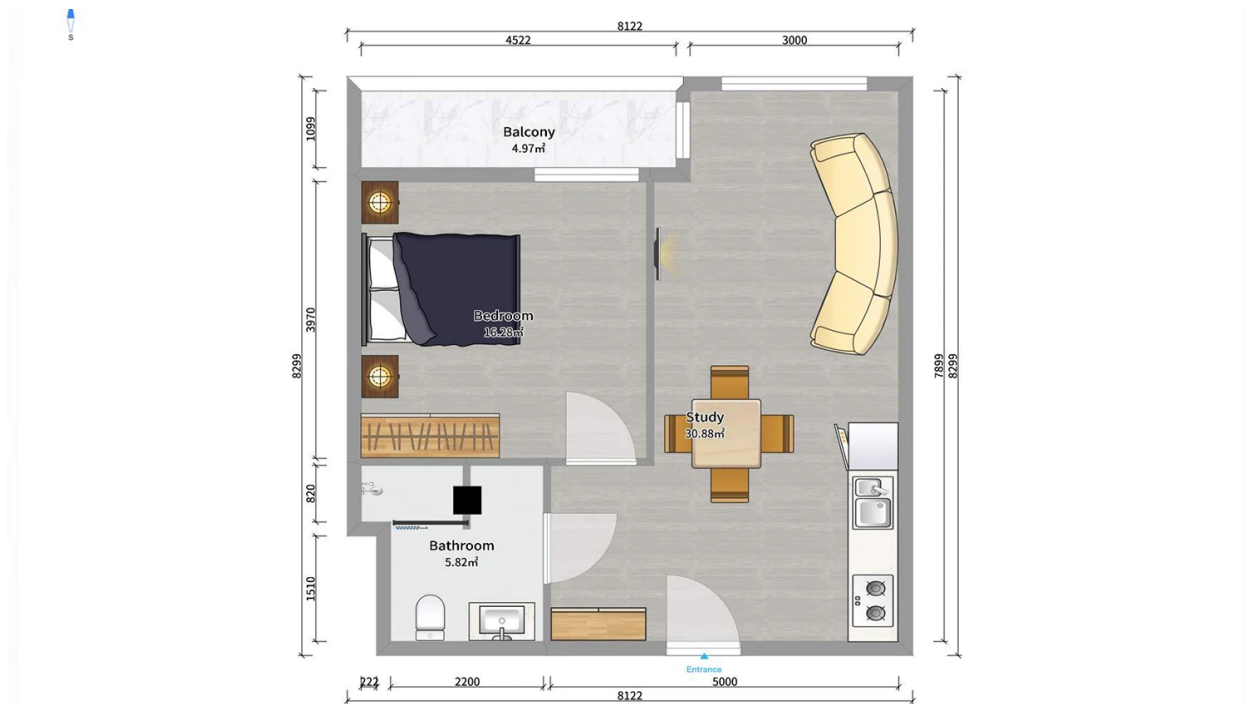

## ბინა # 58

საერთო ფართობი: 58.8 მ<sup>2</sup>

შიდა ფართობი: 53.4 მ<sup>2</sup>

აივანი: 5.4 მ<sup>2</sup>