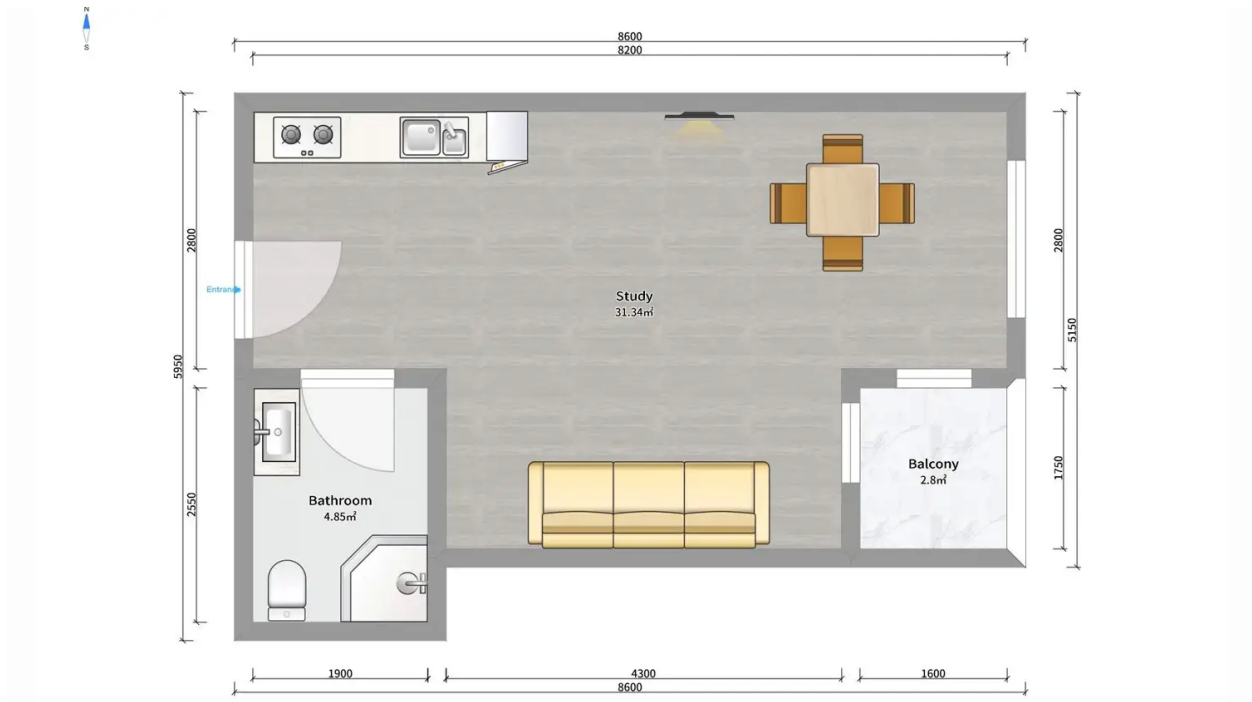

ბინა # 81

საერთო ფართობი: 38.4 მ²
 აივანი: 2.7 მ²

შიდა ფართობი: 35.7 მ²